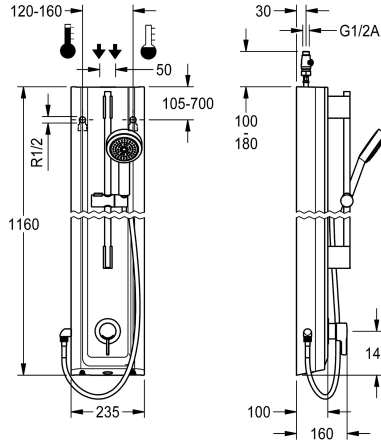

KWC F5L-Therm Duschpaneel aus MIRANIT mit Handbrausegarnitur

Modell-Linie: F5L | F5LT2025
Duscharmaturen | Konventionelle Dusche

KWC-Nr.

2030066544

F5L-Therm Duschpaneel aus Mineralwerkstoff für Aufputzmontage mit Einhebel-Thermostat DN 15 und Handbrausegarnitur. Zum Anschluss an Warm- und Kaltwasser. Funktionsblock mit integrierter Mischkartusche und vormontierter Hygieneeinheit inklusive Sensor mit Steuerelektronik zur Durchführung einer automatischen Hygienespülung, programmgesteuerten thermischen Desinfektion (zusätzliche Bypass-Magnetventilkartusche notwendig) und Speicherung von Statistikdaten. Thermostatisch gesteuerte Mischkartusche mit Dehnstoffelement und aktivem Verbrühungsschutz sowie einstellbarem, verdrehsicherem Temperaturanschlag und Keramikscheibentechnik. Ganzmetallausführung, sichtbare Teile poliert verchromt. Vormontierte Brausestange, Messing verchromt, mit höhenverstellbarem Handbrausehalter sowie Handbrause Kunststoff verchromt, Brauseboden mit Regenstrahl, Durchmesser 110 mm, Brauseschlauch 900 mm. Gehäuse mit erhabener

1 bar

Art der Mischung

mit Thermostat

KWC F5L-Therm

Duschpaneel aus MIRANIT mit Handbrausegarnitur

Modell-Linie: F5L | F5LT2025

Duscharmaturen | Konventionelle Dusche

Gesamttiefe	100 mm
Gesamthöhe	1,160 mm
Gesamtbreite	235 mm
Parametrierung	Fernbedienung
Anschlussspannung	6,75 / 12 VDC
Art der Spannungsversorgung	sonstige
mit Rosetten/Abdeckplatte	ja
Sicherheitsabschaltung	nein
Brauserohrentleerung	nein
mit Brauseset	ja
Schallschutz	nein
Oberflächenbehandlung Armatur	verchromt
Oberflächenveredelung Armatur	poliert
Temperaturanschlag	ja
Thermische Desinfektion	ja
mit Trafo/Netzteil	nein
Art der Montage	Wandmontage
Art der Bedienung	manueller Betrieb
Typ des Sensors	opto-elektronischer Sensor
Art der Duscharmatur	Duschpaneel
Volumenstrom bei 3 bar	0.15 l/s
Wasseranschluss	Schlauch (Verschraubung)
Position des Wasseranschlusses	von oben/hinten
mit Seifenschale	nein
Akzentfarbe	Chromoptik (glänzend)
Grundfarbe	weiss