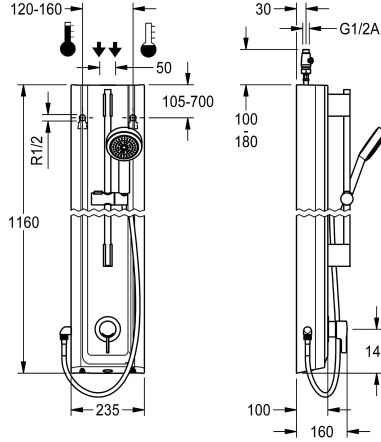

KWC F5L-Therm

Suihkupaneeli MIRANIT-mineraalimateriaalia, käsisuihkulaite

Modell-Linie: F5L | F5LT2025

Suihkut ja suihkupaneelit | Manuaali suihkut

KWC-No.

2030066544

F5L-Therm-suihkupaneeli MIRANIT -komposiittimateriaalista pinta-asennukseen. Vipukäyttöinen termostaattihana DN 15, käsisuihkulla. Liitetään lämpimään ja kylmään veteen. Toimintayksikössä toimiosa integroidulla termostaatilla ja esiasennetulla hygieniayksiköllä automaattisen hygieniahuuhtelun ja ohjelmoidun lämpödesinoinnin suorittamiseen (edellyttäen ohitusmagneettiventtiiliä) sekä tilastotietojen tallennukseen. Toimiosa laajennuselementillä, turvakatkaisu kylmän veden tuloa laskettaessa, säädettävällä ja tahattomalta kääntämiseltä suojatulla lämpötilanrajoittimella sekä keraamisella kiekokotekniikalla. Metallirakenne, näkyvät osat kromattu ja kiillotettu. Esiasennettu suihkutanko kromattua messinkiä, korkeudeltaan säädettävä käsisuihkupidike ja käsisuihku kromattua muovia, sadesuihku, halkaisija 110 mm, suihkuletku 900 mm. Profiloitu paneeli valmistettu

Rungon mitat 235 x 1160 x 100 mm (L x K x S)

Paristolokero paristoineen ja verkkolaitte sekä jatkojohto tilattava erikseen.

Tekniset tiedot

Lisä liitännöt

ATT-WS-BACKFLOWPREVENTER

Kierto

Yhteensopiva Aqua3000Open