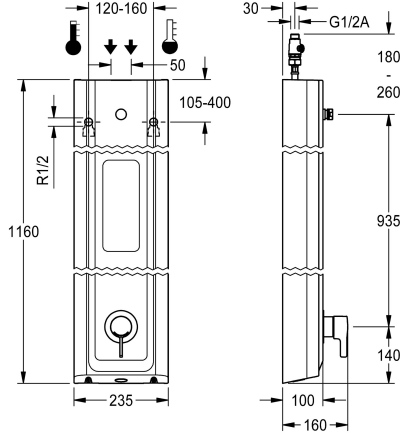

KWC F5L-Therm

Suihkupaneeli MIRANIT-mineraalimateriaalia, suihkugeelihylly

Modell-Linie: F5L | F5LT2026

Suihkut ja suihkupaneelit | Manuaali suihkut

KWC-No.

2030066546

F5L-Therm-suihkupaneeli MIRANIT -komposiittimateriaalista pinta-asennukseen. Vipukäyttöinen termostaattihana DN 15 ja liitäntä suihkupäälle. Liitetään lämpimään ja kylmään veteen. Toimintayksikössä toimiosa integroidulla termostaatilla ja esiasennetulla hygieniayksiköllä automaattisen hygieniahuuhtelun ja ohjelmoidun lämpödesinfioinnin suorittamiseen (edellyttää ohitusmagneettiventtiiliä) sekä tilastotietojen tallennukseen. Toimiosa laajennuselementillä, turvakatkaisu kylmän veden tulon lakatessa, säädettävällä ja tahattomalta kääntämiseltä suojatulla lämpötilanrajoittimella sekä keraamisella kiekkoketkellä. Kokometallirakenne, näkyvät osat kromattu ja kiillotettu. Liitäntä erikseen tilattavalle KWC- suihkupäälle DN 15, jossa esiasennettu suihkun virtaaman säädin 9,0 l/min. Profiloitu paneeli valmistettu

MIRANIT-komposiittimateriaalista, jossa saumaton suihkusaippuuhylly. Huokoseton sileä pinta (lämpötilan kesto 80 C asti), väri Alpine White. Liitäntäletkuissa salvattavat vesimääräsäätimet, takaiskuventtiilit ja sihti. Aktivoi hygieniahuuhtelun 24 tunnin välein. Mahdollisuus parametrisointiin ja kommunikointiin valinnaisella kaksisuuntaisella kaukosäädöllä. Hygieniayksikkö joko paristokäyttöinen 6 V:n litiumparistolla (CR-P2) kalustetta kohden tai erillisellä jännitteensyötöllä verkkolaitteen 6,75 V / 12 V DC välityksellä. Rungon mitat 235 x 1160 x 100 mm (L x K x S) Suihkupää ja paristolokero paristoinseksi verkkolaitte ja jatkojohto tilattava erikseen.