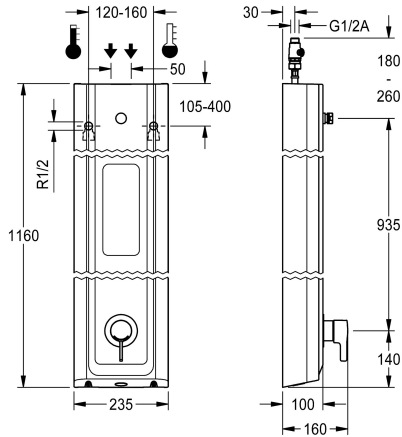

KWC F5L-Therm

Panneau de douche en MIRANIT avec support pour gel douche

Modell-Linie: F5L | F5LT2026

Douches | Douches manuelles

KWC-No.

2030066546

F5L-Therm Panneau de douche en matériau minéral pour montage mural avec thermostat à levier unique DN 15 et raccord pour pommeau de douche. Pour le raccordement à l'eau chaude et froide. Bloc fonctionnel avec cartouche de mélange intégrée et deux cartouches d'électrovannes de dérivation prémontées pour effectuer un rinçage hygiénique automatique et une désinfection thermique programmée. Cartouche de mélange à commande thermostatique avec élément de dilatation et protection active contre les brûlures ainsi que butée de température réglable et anti-torsion et technique de disque céramique. Exécution entièrement métallique, parties visibles chromées polies. Manchon de raccordement pour pomme de douche KWC Professional DN 15, requis séparément, avec régulateur de débit prémonté 9,0 l/min. Boîtier avec surface fonctionnelle en relief et étagère pour gel douche moulée sans joints, en matériau minéral MIRANIT à liant en résine synthétique, avec

Dimensions du boîtier 235 x 1160 x 100 mm (L x H x P)

Le compartiment à piles ou le bloc d'alimentation et la rallonge doivent être commandés séparément

Données techniques

Connexions supplémentaires

ATT-WS-BACKFLOWPREVENTER