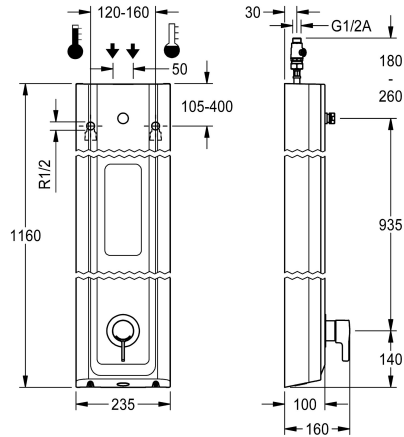

KWC F5L-Therm

Panneau de douche en MIRANIT avec support pour gel douche

Modell-Linie: F5L | F5LT2026

Douches | Douches manuelles

KWC-No.

2030066546

F5L-Therm Panneau de douche en matériau minéral pour montage mural avec thermostat à levier unique DN 15 et raccord pour pommeau de douche. Pour le raccordement à l'eau chaude et froide. Bloc fonctionnel avec cartouche de mélange intégrée et deux cartouches d'électrovannes de dérivation prémontées pour effectuer un rinçage hygiénique automatique et une désinfection thermique programmée. Cartouche de mélange à commande thermostatique avec élément de dilatation et protection active contre les brûlures ainsi que butée de température réglable et anti-torsion et technique de disque céramique. Exécution entièrement métallique, parties visibles chromées polies. Manchon de raccordement pour pomme de douche KWC Professional DN 15, requis séparément, avec régulateur de débit prémonté 9,0 l/min. Boîtier avec surface fonctionnelle en relief et étagère pour gel douche moulée sans joints, en matériau minéral MIRANIT à liant en résine synthétique, avec

Dimensions du boîtier 235 x 1160 x 100 mm (L x H x P)

Le compartiment à piles ou le bloc d'alimentation et la rallonge doivent être commandés séparément

Données techniques

Connexions supplémentaires

ATT-WS-BACKFLOWPREVENTER