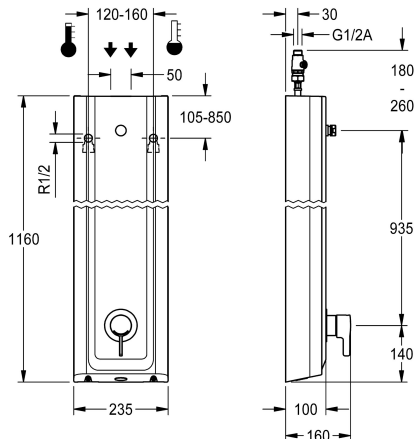

KWC F5L-Therm Duschpaneel aus MIRANIT

Modell-Linie: F5L | F5LT2027
Duscharmaturen | Konventionelle Dusche

KWC-Nr.

2030066547

F5L-Therm Duschpaneel aus Mineralwerkstoff für Aufputzmontage mit Einhebel-Thermostat DN 15 und Anschlussstutzen für Duschkopf. Zum Anschluss an Warm- und Kaltwasser. Funktionsblock mit integrierter Mischkartusche und Vorrichtung für optionale Hygieneinheit zur Durchführung einer automatischen Hygienespülung, programmgesteuerten thermischen Desinfektion (zusätzliche Bypass-Magnetventilkartusche notwendig) und Speicherung von Statistikdaten. Thermostatisch gesteuerte Mischkartusche mit Dehnstoffelement und aktivem Verbrühungsschutz sowie einstellbarem, verdrehsicherem Temperaturanschlag und Keramikscheibentechnik. Ganzmetallausführung, sichtbare Teile poliert verchromt.

Anschlussstutzen für separat notwendigen KWC-Duschkopf DN 15 mit vormontiertem Durchflussmengenregler 9,0 l/min. Gehäuse mit erhabener Funktionsfläche, aus kunstharzgebundenem Mineralwerkstoff MIRANIT, mit porenfreier, glatter Oberfläche (temperaturbeständig bis 80 °C), Farbton Alpinweiß. Anschlusschläuche mit absperzbaren Wassermengenregulierungen mit Rückflussverhinderer und Sieb.

Gehäuseabmessung 235 x 1160 x 100 mm (B x H x T)

Duschkopf muss separat bestellt werden.

Technische Daten

Zusätzliche Verbindungen

mit Rückflussverhinderer

Zirkulation

A3000 open-kompatibel

Anschluss an Münzkontakgeber