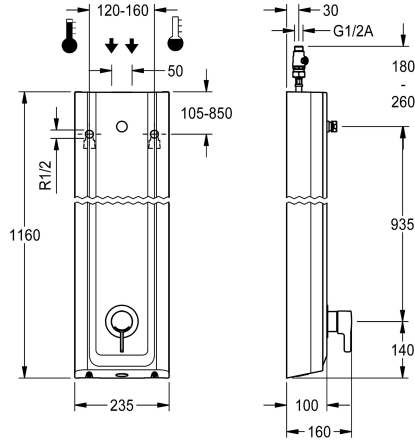

KWC F5L-Therm Duschpanel av mineralmaterial

Modell-Linie: F5L | F5LT2027
Duschar | Manuell dusch

KWC-No.

2030066547

F5L-Therm Duschpanel av mineralmaterial för ytmontering med engreppstermostat DN 15 och anslutningsmöjlighet för duschhuvud. Temperaturvålpak med inställbart, vridskyddat temperaturstopp.. Funktionsblock med integrerad blandarpatron, termostat och förberedelse för hygienhet (tillval) för automatisk hygienspolning, programstyrd termisk desinfektion (extra bypass-magnetventilpatron krävs) och lagring av statistiska data. Termostatiskt styrd blandarpatron med expansionselement, säkerhetsavstängning vid kallvattenbortfall, inställbart temperaturreglage med vridskydd och keramiska skivor. Utförande

helt i metall, synliga delar högblankt förkromade. Anslutningsstuts för separat nödvändigt KWC-duschhuvud DN 15 med förmonterad flödesregulator 9,0 l/min, hus med sublim funktionsyta av det hartsbundna mineralmaterialet MIRANIT, med porfri slät yta (temperaturbeständig upp till 80 C), alpinvitt. Anslutnings slangar med backflödesanordning och sil.

Husmått 235 x 1160 x 100 mm (B x H x D)

Duschhuvud måste beställas separat.

Technical Data

extra anslutning
ATT-WS-BACKFLOWPREVENTER
Cirkulation
ATT-WS-COMPA30000
Samband med lön myntopererad behållare
med filter
Justerbar flödestid
Funktionell princip
ATT-WS-HANDSHOWER
ATT-WS-HYGIENE-FLUSH
Nominell diameter
Inbyggnadsmått
ATT-WS-LOCKINGMECHANISM
Material hölje
materialkod hölje
Material delar
Minimalt flödestryck
Typ av blandning
Övergripande djup
Total höjd
Total bredd
ATT-WS-ROSETTES

Nej
Ja
Nej
Nej
Inte möjligt
Ja
Nej
Manual
Nej
förberädd
DN 15
G-1-2-A
TOP-CERAMIC
Mineralmaterial
Miranit
Mässing
1 bar
Med termostat
100 mm
1,160 mm
235 mm
Ja

KWC F5L-Therm Duschpanel av mineralmaterial