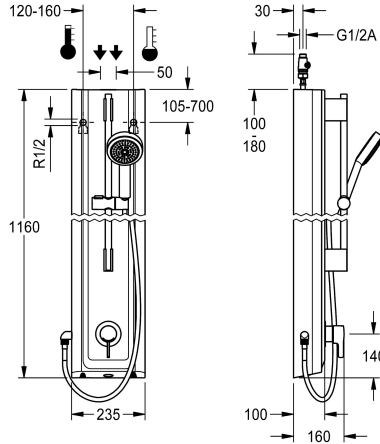

KWC F5L-Therm

Panneau de douche en MIRANIT avec ensemble pomme de douche

Modell-Linie: F5L | F5LT2028

Douches | Douches manuelles

KWC-No.

2030066548

F5L-Therm Panneau de douche en matériau minéral pour montage mural avec thermostat à levier unique DN 15 et raccord pour pomme de douche. Pour le raccordement à l'eau chaude et froide. Bloc fonctionnel avec cartouche de mélange intégrée et dispositif pour unité d'hygiène optionnelle permettant d'effectuer un rinçage hygiénique automatique, une désinfection thermique commandée par programme (cartouche d'électrovannes de dérivation supplémentaire requise) et l'enregistrement de données statistiques. Cartouche de mélange à commande thermostatique avec élément de dilatation et protection active contre les brûlures ainsi que butée de température réglable et anti-torsion et technique

de disque céramique. Modèle entièrement métallique, parties visibles chromées polies. Barre de douche prémontée, laiton chromé, avec support de douchette réglable en hauteur et douchette à main en plastique chromé, fond de douche avec jet pluie, diamètre 110 mm, flexible de douche 900 mm. Boîtier avec surface fonctionnelle en relief, en matériau minéral MIRANIT à liant en résine synthétique, avec surface lisse et non poreuse (résistante à une température de 80 °C), couleur blanc alpin. Tuyaux de raccordement avec réglage du débit d'eau verrouillable avec clapet anti-retour et tamis.

Dimensions du boîtier 235 x 1160 x 100 mm (L x H x P)

Données techniques

Connexions supplémentaires
ATT-WS-BACKFLOWPREVENTER
Circulation
ATT-WS-COMPA30000
Connexion avec distributeur d'eau payante
avec filtre
Durée d'écoulement réglable
Principe de fonctionnement
ATT-WS-HANDSHOWER
ATT-WS-HYGIENE-FLUSH
Diamètre intérieur
Taille de l'alimentation
ATT-WS-LOCKINGMECHANISM
Matière du boîtier
Code matériel du boîtier
Matière de l'installation
Pression dynamique minimale
Type de mélangeur
Profondeur totale
Hauteur totale
Largeur totale
ATT-WS-ROSETTES