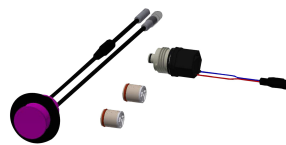

Optionales Zubehör