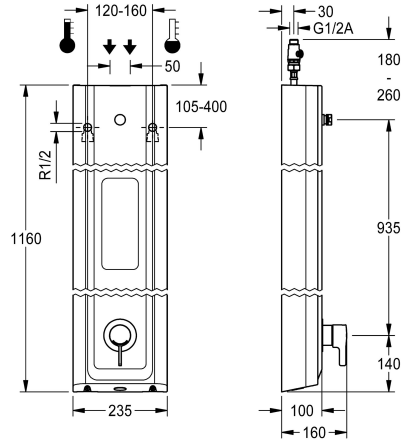

KWC F5L-Therm Duschpaneel aus MIRANIT mit Duschgelablage

Modell-Linie: F5L | F5LT2029
Duscharmaturen | Konventionelle Dusche

KWC-Nr.

2030066549

F5L-Therm Duschpaneel aus Mineralwerkstoff für Aufputzmontage mit Einhebel-Thermostat DN 15 und Anschlussstutzen für Duschkopf. Zum Anschluss an Warm- und Kaltwasser. Funktionsblock mit integrierter Mischkartusche und Vorrichtung für optionale Hygieneinheit zur Durchführung einer automatischen Hygienespülung, programmgesteuerten thermischen Desinfektion (zusätzliche Bypass-Magnetventilkartusche notwendig) und Speicherung von Statistikdaten. Thermostatisch gesteuerte Mischkartusche mit Dehnstoffelement und aktivem Verbrühungsschutz sowie einstellbarem, verdrehsicherem Temperaturanschlag und Keramikscheibentechnik. Ganzmetallausführung, sichtbare Teile poliert verchromt.

Anschlussstutzen für separat notwendigen KWC-Duschkopf DN 15 mit vormontiertem Durchflussmengenregler 9,0 l/min. Gehäuse mit erhabener Funktionsfläche und fugenlos eingeformter Duschgelablage, aus kunstharzgebundenem Mineralwerkstoff MIRANIT, mit porenfreier, glatter Oberfläche (temperaturbeständig bis 80 °C), Farbton Alpinweiß. Anschlussschläuche mit absperrbaren Wassermengenregulierungen mit Rückflussverhinderer und Sieb.

Gehäuseabmessung 235 x 1160 x 100 mm (B x H x T)

Duschkopf muss separat bestellt werden.

Technische Daten

zusätzliche Verbindungen

nein

mit Rückflussverhinderer

ja

Zirkulation