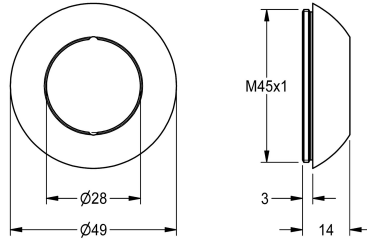

KWC

Housing cover

Modell-Linie: F5L | ASLT9001

Pièces de rechange | Pièces de rechange robinetterie

KWC-No.

2030066566

Dust cap for thermostatic single lever mixer

Données techniques

Unité de remplissage

1

Unité de mesure

Pièce

teamNumber

0