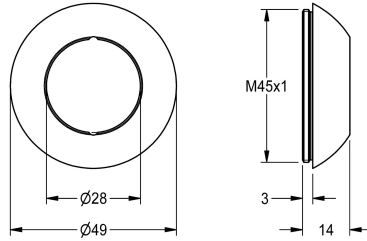

KWC

Housing cover

Modell-Linie: F5L | ASLT9001

Ricambi | Accessori per rubinetterie per lavabi

KWC-No.

2030066566

Dust cap for thermostatic single lever mixer

Dati tecnici