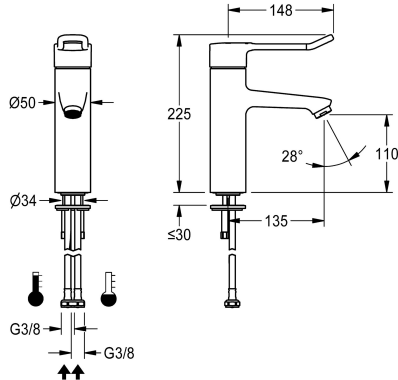

KWC F4LT-Med Thermostaat-ééngreepsmengkraan

Modell-Linie: F4 | F4LT1002
Kranen | Eéngreepkranen

KWC-No.

2030066749

2030068119
met aansluitbuizen

ATT-WS-WATCON

HOSE

PIPE

F4LT-Med thermostaat-ééngreepsmengkraan als mengkraan DN 15 voor wastafels in de gezondheidszorg en verzorging, lengte hendel 148 mm. Thermostatisch geregeld mengpatroon met expansie-element en actieve bescherming tegen verbranding, intrinsiek beveiligd tegen terugstroming evenals instelbare, tegen doordraaien beveiligde temperatuuraanslag en keramische schijftechniek. Zonder terugslagbegrenzer voor een optimale hygiëne van het drinkwater. Hendelkap ergonomisch ontworpen in

beugelvorm, aan de voorzijde licht gebogen en gecoat in basaltgrijs, volgens het 2-zintuigprincipe (tactiel en visueel). Voor aansluiting op warm en koud water met slangen inclusief zeven. Voor reiniging geoptimaliseerde armatuurvorm, volledig uitgevoerd in metaal, loodarm messing (loodgehalte $\leq 0,2\%$) gepolijst verchroomd, met watertoevoer met gereduceerd volume zonder nikkelcoating. Laminaire straalregelaar met geïntegreerde debietregelaar 8,0 l/min, uitloopsprong 135 mm.

Technical Data

ATT-WS-BACKFLOWPREVENTER

Drukloos

met filter

Werkingsprincipe

Diameter nominaal

Inlaat omvang

ATT-WS-LOCKINGMECHANISM

Materiaal montage

Minimum dynamische druk

Type menging

ATT-WS-POPUWASTESET

ATT-WS-ROSETTES

ATT-WS-SPOUT

Oppervlaktebehandeling

ATT-WS-SURTREATFIT

ATT-WS-TEMPERATURELIMIT

Type montage

Type bediening

Type kraan

ATT-WS-VOLFLOWRATE3

ATT-WS-WATCON

Accentkleur

Neen

Neen

Ja

Manueel

DN 15

G3-8

TOP-CERAMIC

Messing

1 bar

Met thermostaat

Neen

Neen

FIXED

Verchroomd

POLISHED

Ja

TAPHOLE

Manuele werking

Wastafelkraan

0.13 l/s

HOSE

NONE