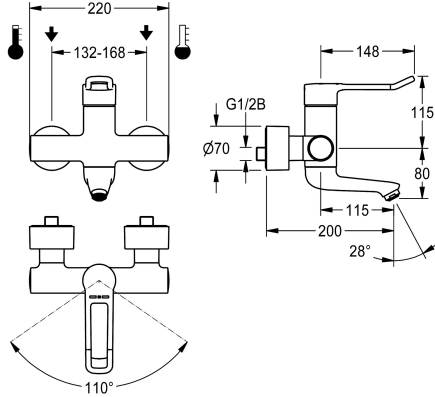

KWC F4LT-Med Seinähana termostaatilla

Modell-Linie: F4 | F4LT1005
Hanat | Käsi käyttöiset hanat

KWC-No.

2030066753

Projection 200 mm

F4LT-Med seinähana termostaatilla DN 15 pinta-asennukseen. Kääntösäteitään rajoitettavalla juoksuputkella, pesuolaisiin terveydenhuolto- ja hoitotiloihin. Kahvan pituus 148 mm. Toimiosa laajennuselementillä, turvakatkaisu kylmän veden tulo lakatessa, säädettävällä ja tahattomalta kääntämiseltä suojatulla lämpötilanrajoittimella sekä keraamisella kiekkokiteknikalla. Ilman takaiskuventtiilejä juomaveden optimoitua hygieniää varten. Kahva on muotoiltu ergonomisesti kaarevaksi ja taittuu etuosastaan, basaltinharmaa pinnoite, kahden aistin periaate (tunto- ja näköaisti). Liitetään lämpimään ja kylmään veteen. Puhdistuksen kannalta

optimaalinen hanan muoto, palovammaturvallinen Safe-Touch -runko, metallirakenne, kromattua ja kiillotettua messinkiä. Hanan rungosta irralliset, pienivolyymiset sileät vesijohdot matalaläylypitoista messinkiä (lyijypitoisuus $\leq 0,2\%$), ilman nikkelipinnoitetta. Eristetty rakenne lämmönsiirron vähentämiseksi hanan rungosta kylmä vesijohtoon. Itsetyhjentyvä juoksuputki virtaaman säätimellä 9,0 l/min ja pyörteetön virtauksensäädin. Säädettävillä ja lukittavilla liittimillä ja siheillä, kierrettävät peitelevyt, joiden syvyys on säädettävissä. Ulottuma 200 mm.

Tekniset tiedot

ATT-WS-BACKFLOWPREVENTER

Paineistettu

Säädettävä virtausaika

Toiminnallinen periaate

ATT-WS-HYGIENE-FLUSH

Nimellinen halkaisija

Sisääntuloaukon koko

Ei

käsi käyttöinen

Ei

DN 15

G 1/2 B

TOP-CERAMIC

Messinki

1 baari