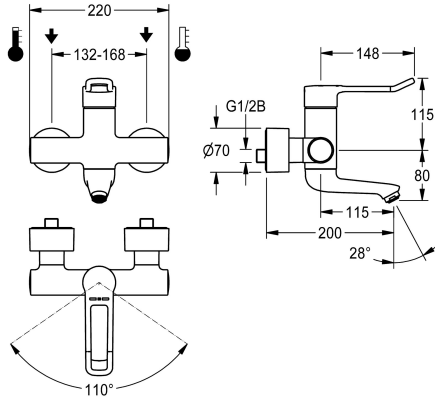

KWC F4LT-Med Thermostatic single-lever wall-mounted mixer

Modell-Linie: F4 | F4LT1005
Kranar | Manuella kranar

KWC-No.

2030066753

Projection 200 mm

F4LT-Med väggmonterad termostatenhet med engreppsblandare DN 15 för utanpåliggande montering, med låsbart och svängbart utlopp, för tvättanläggningar inom hälso- och sjukvård, spaklängd 148 mm. Termost atstyrd blandarpatron med expansionselement, egensäker mot återflöde, säkerhetsavstängning vid kallvattenbortfall, reglerbart och vridsäkert temperaturanslag och keramiska skivor. Utan backventil för optimerad dricksvattenhygien. Ergonomiskt utformad spak i bygelform, lätt rundad framtill och med basaltgrå beläggning – skön att hålla i och vacker att se på. För anslutning till varm- och kallvatten.

Technical Data

ATT-WS-BACKFLOWPREVENTER

Nedtryckt

Justerbar flödestid

Funktionell princip

ATT-WS-HYGIENE-FLUSH

Nominell diameter

Inbyggnadsmått