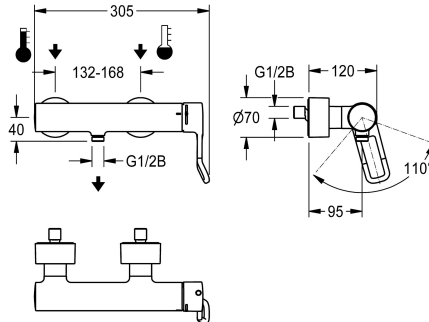

## KWC F4LT-Med

Termostatická páková nástěnná baterie s přípojkou pro ruční sprchu

**Modell-Linie: F4 | F4LT2003**

Sprchové armatury | Hydraulické sprchy

### KWC-No.

**2030066757**

F4LT-Med Termostatická páková směšovací baterie jako nástěnná baterie DN 15 k montáži na omítku, pro sprchy v oblasti zdravotnictví a pečovatelské, délka páky 118 mm. Termostaticky řízená směšovací kartuše s roztažným prvkem, aktivní ochranou proti opaření, zábranou zpětného toku, jakož i nastavitelným teplotním dorazem s pojistkou proti přetočení a keramickými destičkami. Bez zábrany zpětného toku pro optimalizovanou hygienu pitné vody. Ergonomická páková krytka s otvorem v rukojeti, v přední části mírně zahnutá a potažená v barevném odstínu čedičová šedá, na principu 2 smyslů (hmat a zrak). K

připojení na teplou a studenou vodu. Tvar armatury optimální pro čištění, těleso Safe Touch chrání před popálením s přípojkou pro ruční sprchu, G 1/2 B. Celokovové provedení, leštěná pochromovaná mosaz. Od tělesa armatury oddělená, objemově snížená, přímá vedení vody z mosazi s nízkým obsahem olova (podíl olova  $\leq 0,2\%$ ) a bez potažení niklem. S tepelnými izolačními prvky pro omezení přenosu tepla z tělesa armatury na vedení studené vody. S nastavitelnými a uzavíratelnými přípojkami se sítka, zcela zakrytými hloubkově nastavitelnými šroubovacími rozetami.

### Technické údaje

Dodatečná spojení
Cirkulace
ATT-WS-COMPA30000
Připojení s pláceným zásobníkem vody
Ovládnání
ATT-WS-HANDSHOWER
Nominální průměr
Velikost přívodní trubky
ATT-WS-LOCKINGMECHANISM
Materiál armatury
Typ směšování
Automaticky vypouštěné sprchové potrubí
Povrchová úprava armatury
ATT-WS-SURTREATFIT
ATT-WS-TEMPERATURELIMIT
Způsob montáže
Ovládnání
Typ sprchy
ATT-WS-VOLFLOWRATE3
ATT-WS-WATCON
Umístění vodovodní přípojky
Barevné varianty