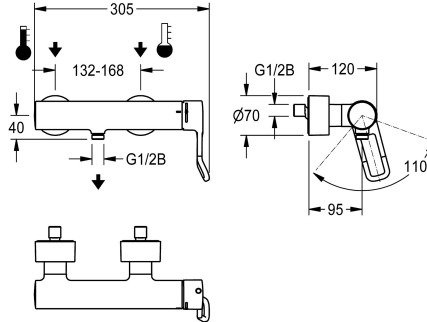

KWC F4LT-Med Thermostaat-ééngreepsmengkraan met handdouche-aansluiting

Modell-Linie: F4 | F4LT2003
Douches | Handdouches

KWC-No.

2030066757

F4LT-Med thermostaat-ééngreepsmengkraan als wandkraan DN 15 voor wandmontage, voor douches in de gezondheidszorg en verzorging, lengte hendel 118 mm. Thermostatisch geregeld mengpatroon met expansie-elementen actieve bescherming tegen verbrandinf, intrinsiek beveiligd tegen terugstromen evenals instelbare, tegen doordraaien beveiligde temperatuuraanslag en keramische schijftechniek. Zonder terugslagbegrenzer voor een optimale hygiëne van het drinkwater. Hendelkap ergonomisch ontworpen in beugelvorm, aan de voorzijde licht gebogen en gecoat in basaltgrijs, volgens het 2-zintuigprincipe (tactiel en visueel). Voor de aansluiting op koud en warm water. Voor reiniging

geoptimaliseerde armatuurvorm, verbrandingsveilige Safe-Touch-behuizing met handdouche-aansluiting, G 1/2 B. Volledig uitgevoerd in metaal, gepolijst en verchromd messing. Gladde watergeleiders van loodarm messing (loodgehalte $\leq 0,2\%$), met gereduceerd volume en zonder nikkelcoating, losgekoppeld van de kraanbehuizing. Met thermische isolatiecomponenten om de warmteoverdracht van de kraanbehuizing naar de koudwaterleiding te beperken. Met verstelbare en afsluitbare aansluitingen met zeven, volledig afgedekt door in diepte verstelbare schroefrozetten.

Technical Data

Extra aansluitingen	Neen
Circulatie	Neen
ATT-WS-COMPA30000	Neen
Verbinding met betaalde waterafgifte	Niet mogelijk
Werkingprincipe	Manueel
ATT-WS-HANDSHOWER	Ja
Diameter nominaal	DN 15
Inlaat omvang	G 1/2 B
ATT-WS-LOCKINGMECHANISM	TOP-CERAMIC
Materiaal montage	Messing
Type menging	Met thermostaat
Douchepijp spui	Neen
Oppervlaktebehandeling	Verchromd
ATT-WS-SURTREATFIT	POLISHED
ATT-WS-TEMPERATURELIMIT	Ja
Type montage	Wandmontage
Type bediening	Manuele werking
Type douche	Wandfitting
ATT-WS-VOLFLOWRATE3	0.22 l/s
ATT-WS-WATCON	SUNION
Positie van wateraansluiting	Van achterzijde
Accentkleur	NONE