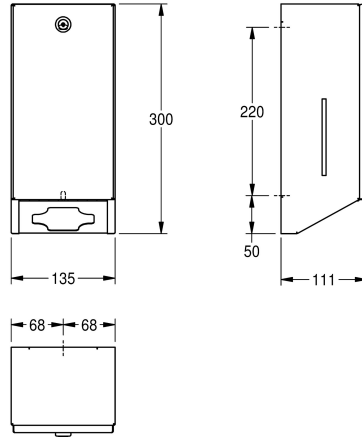

KWC RODAN

Distributore di carta igienica - foglio singolo

Modell-Linie: RODAN | RODX677

Accessori | Distributori di salviette asciugamani

KWC-No.

2030066921

NEW

Distributore di carta igienica interfogliata RODAN per installazione a parete, in acciaio inox 18/10, superficie satinata, spessore 0,8 mm, struttura chiusa con parte frontale bordata, serratura a cilindro con chiave standard, finestra di controllo laterale, capacità di 450 -

500 pezzi di carta igienica, a seconda della piegatura, viti in acciaio inox e tasselli inclusi.

Dimensioni 135 x 300 x 111 mm (L x A x P)

Dati tecnici

Capacità
Capacità uom
Serratura
Materiale
Codice materiale
Spessore del materiale
Profondità totale
Altezza totale
Larghezza complessiva
Finitura della superficie
Tipo di consumabili
Tipo di fissaggio
Tipo di montaggio
Funzionamento

500
Pezzi
Serratura a chiave
Acciaio inox
1.4301
0.8 mm
111 mm
300 mm
135 mm
Finitura satinata
SINGLE-TOILET -PAPER
Vite
Installazione a parete
Comando manuale