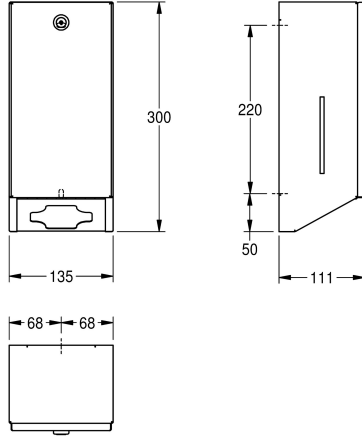

KWC RODAN Toiletpapierdispenser - Enkel vel

Modell-Linie: RODAN | RODX677
Accessoires | Papierhanddoekverdelers

KWC-No.

2030066921

RODAN toiletpapierdispenser voor wandmontage, chroomnikkelstaal, zijdematte oppervlakte, materiaaldikte 0,8 mm, gesloten behuizing met ingeklapt front, cilindslot met standaard sleutel, kijkvenster aan de zijkant, capaciteit van 450 -

500 stuks toiletpapier afhankelijk van vouwwijze, inclusief roestvrijstalen schroeven en pluggen.

Afmetingen 135 x 300 x 111 mm (B x H x D)

Technical Data

Vulhoeveelheid
Vul hoeveelheid verkoopseenheid
Slot
Materiaal
Materiaalcode
Materiaaldikte
Totale diepte
Totale hoogte
Totale breedte
Oppervlakafwerking
Type verbruiksproduct
Type bevestiging
Type montage
Type bediening

500
Stuk
Cylinderslot
Roestvrij staal
1.4301
0.8 mm
111 mm
300 mm
135 mm
Zijdeglans
SINGLE-TOILET-PAPER
Geschroefd
Wandmontage
Manuele werking