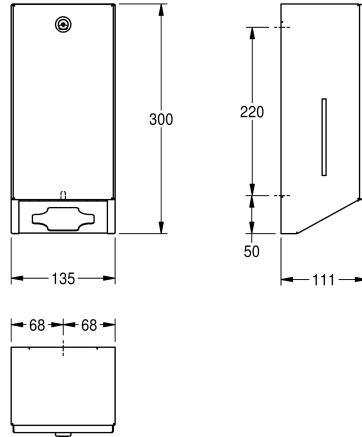

KWC RODAN Toiletpapierdispenser - Enkel vel

Modell-Linie: RODAN | RODX677
Accessoires | Papierhanddoekverdelers

KWC-No.

2030066921

RODAN toiletpapierdispenser voor wandmontage, chroomnikkelstaal, zijdematte oppervlakte, materiaaldikte 0,8 mm, gesloten behuizing met ingeklapt front, cilindslot met standaard sleutel, kijkvenster aan de zijkant, capaciteit van 450 -

500 stuks toiletpapier afhankelijk van vouwwijze, inclusief roestvrijstalen schroeven en pluggen.

Afmetingen 135 x 300 x 111 mm (B x H x D)

Technical Data

Vulhoeveelheid
Vul hoeveelheid verkoopseenheid
Slot
Materiaal
Materiaalcode
Materiaaldikte
Totale diepte
Totale hoogte
Totale breedte
Oppervlakafwerking
Type verbruiksproduct
Type bevestiging
Type montage
Type bediening

500
Stuk
Cylinderslot
Roestvrij staal
1.4301
0.8 mm
111 mm
300 mm
135 mm
Zijdeglans
SINGLE-TOILET-PAPER
Geschroefd
Wandmontage
Manuele werking