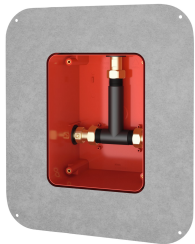

KWC F5E-Therm

Elektronická termostatická podomítková baterie

Modell-Linie: F5E | F5ET2031

Sprchové armatury | Elektronicky řízené sprchy

Materiál armatury	mosaz
Maximální doba průtoku	255 Sekundy
Minimální tlak průtoku	1 bar
Minimální doba průtoku	1 Sekundy
Typ směšování	s termostatem
ATT-WS-PARAMETERIZATION	REMOTECONTROL
Napájení	6,75 / 12 VDC / A3000 open
Umístění elektrické přípojky	nahore
Spotřeba energie	1.5 Voltampér
ATT-WS-POWTYPE	TRANSFORMER
ATT-WS-ROSETTES	ano
Bezpečnostní vypnutí	ano
Automaticky vypouštěné sprchové potrubí	Ne
Zvuková izolace	Ne
Povrchová úprava krytu	hedvábně matný
Povrchová úprava armatury	chromovaný
ATT-WS-SURTREATFIT	POLISHED
ATT-WS-TEMPERATURELIMIT	ano
Termická dezinfekce	ano
ATT-WS-TRANSFORMER	Ne
Způsob montáže	montáž do zdi s krabicí
Ovládání	senzor
Typ senzoru	optoelektronický senzor
Typ sprchy	armatura do zdi
Objem průtoku při aktivovaném bypassu (při provádění termické dezinfekce)	0.05 l/s
ATT-WS-VOLFLOWRATE3	0.23 l/s
ATT-WS-WATCON	THREAD
Umístění vodovodní přípojky	ze strany
Barevné varianty	CHROME-GLOSSY
Základní barva	STAINLESSSTEEL

Nezbytné příslušenství

R5 Systémový box

2030028990
F5BX2001

Příhrádka na baterii

360002063
ACEX9023