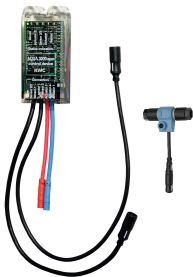

Elektronický modul EM5 pro sprchové armatury F5

2030041918
ACET2001