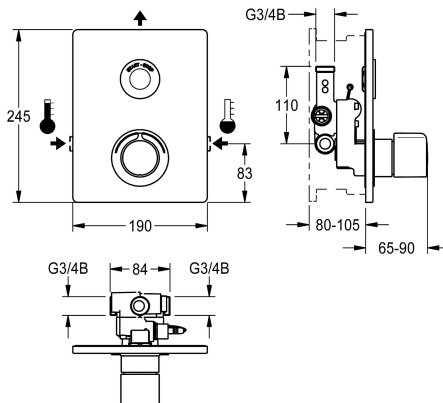

### KWC-No.

**2030067151**

F5S-Therm Termostatická baterie DN 15 jako dokončovací sada k podomítkové montáži do sady pro hrubou stavbu, pro sprchy. S elektronickým řízením, k připojení na teplou a studenou vodu. Funkční blok s integrovanou kartuší s elektromagnetickým ventilem, termostatem a zařízením pro dvě volitelné kartuše s obtokovým elektromagnetickým ventilem k provádění samostatného proplachování vedení studené vody a termické dezinfekce řízené programem a k oddělení odebírání vzorků studené nebo teplé vody. Termostat s kovovou rukojetí s nastavitelným teplotním dorazem a pojistkou proti přetočení, s možností ručně prováděné termické dezinfekce. Celokovové provedení, viditelné díly leštěné chromované. S rámem s profilovým těsněním, deskou z ušlechtilé oceli 190 x 245 mm se skrytým šroubovým upevněním včetně