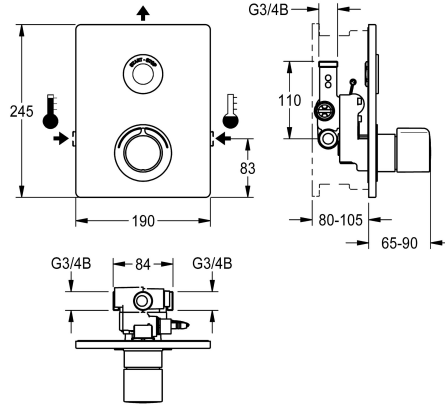

KWC F5E-Therm Elektronik-Thermostat-Einbaubatterie

Modell-Linie: F5E | F5ET2031

Duscharmaturen | Elektronisch gesteuerte Duschen

KWC-Nr.

2030067151

F5E-Therm Thermostatbatterie DN 15 als Fertigbauset zur Wandeinbaumontage im Rohbauset, für Duschanlagen. Elektronisch gesteuert, zum Anschluss an Warm- und Kaltwasser. Funktionsblock mit integrierter Magnetventilkartusche, Thermostat und Vorrichtung für zwei optionale Bypass-Magnetventilkartuschen zur separaten Spülung der Kaltwasserleitung und Durchführung einer programmgesteuerten thermischen Desinfektion sowie zur getrennten Probenahme von Kalt- oder Warmwasser. Thermostat mit Metallgriff mit einstellbarem und verdrehsicherem Temperaturanschlag und Möglichkeit zur Durchführung einer manuellen thermischen Desinfektion. Ganzmetallausführung, sichtbare Teile poliert verchromt. Mit Halterahmen mit Profildichtung, Edelstahlabdeckplatte 190 x 245 mm mit verdeckter

Schraubbefestigung inklusive Tast-Sensor mit Steuerelektronik, Start/Stopp-Funktion und Reinigungsabschaltung, Rosette, Rückflussverhinderer und Sieben. Tiefenverstellbarkeit 25 mm. Aktivierte Hygienespülung 24 Stunden nach letzter Betätigung und Speicherung von Statistikdaten. Mit Möglichkeit der Parametrierung und Kommunikation über optionale bidirektionale Fernbedienug.

Technische Daten

zusätzliche Verbindungen
mit Rückflussverhinderer
Ausführung Einbauarmatur
Berechnungsdurchfluss Kaltwass
Berechnungsdurchfluss Warmwass
Zirkulation
A3000 open-kompatibel
Anschluss an Münzkontakgeber
Höhe der Abdeckplatte
Breite der Abdeckplatte
Voreinstellung Hygienespülung
Voreinstellung Fließzeit
mit Filter
einstellbare Fließzeit
Funktionsprinzip
für Handdusche
Hygienespülung
Nennweite
Anschlussgröße
Schließmechanismus
Material Gehäuse

nein
ja
F-Set
0.15 l/s
0.15 l/s
nein
ja
via Elektronikmodul
245 mm
190 mm
24 Stunden nach der letzten Betätigung
30 Sekunden
ja
ja
elektronisch selbstschließend
nein
ja
DN 15
G 3/4 B
Oberteil nicht keramisch
Edelstahl