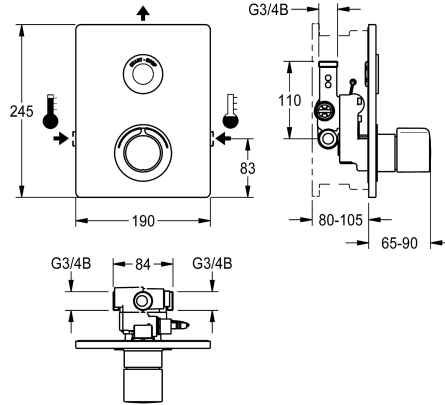

KWC F5E-Therm Elektronik-Thermostat-Einbaubatterie

Modell-Linie: F5E | F5ET2031

Duscharmaturen | Elektronisch gesteuerte Duschen

KWC-Nr.

2030067151

F5E-Therm Thermostatbatterie DN 15 als Fertigbauset zur Wandeinbaumontage im Rohbauset, für Duschanlagen. Elektronisch gesteuert, zum Anschluss an Warm- und Kaltwasser. Funktionsblock mit integrierter Magnetventilkartusche, Thermostat und Vorrichtung für zwei optionale Bypass-Magnetventilkartuschen zur separaten Spülung der Kaltwasserleitung und Durchführung einer programmgesteuerten thermischen Desinfektion sowie zur getrennten Probenahme von Kalt- oder Warmwasser. Thermostat mit Metallgriff mit einstellbarem und verdrehsicherem Temperaturanschlag und Möglichkeit zur Durchführung einer manuellen thermischen Desinfektion. Ganzmetallausführung, sichtbare Teile poliert verchromt. Mit Halterahmen mit Profildichtung, Edelstahlabdeckplatte 190 x 245 mm mit verdeckter

Schraubbefestigung inklusive Tast-Sensor mit Steuerelektronik, Start/Stop-Funktion und Reinigungsabschaltung, Rosette, Rückflussverhinderer und Sieben. Tiefenverstellbarkeit 25 mm. Aktivierte Hygienespülung 24 Stunden nach letzter Betätigung und Speicherung von Statistikdaten. Mit Möglichkeit der Parametrierung und Kommunikation über optionale bidirektionale Fernbedienug.

Technische Daten

Zusätzliche Verbindungen
mit Rückflussverhinderer
Ausführung Einbauarmatur
Berechnungsdurchfluss Trinkwasser
Berechnungsdurchfluss Warmwasser
Zirkulation
A3000 open-kompatibel
Anschluss an Münzkontakgeber
Höhe der Abdeckplatte
Breite der Abdeckplatte
Voreinstellung Hygienespülung
Voreinstellung Fließzeit
mit Filter
Einstellbare Fließzeit
Funktionsprinzip
für Handdusche
Hygienespülung
Nennweite
Anschlussgröße
Schließmechanismus
Material Gehäuse

nein
ja
F-Set
0.15 l/s
0.15 l/s
nein
ja
via Elektronikmodul
245 mm
190 mm
24 Stunden nach der letzten Betätigung
30 Sekunden
ja
ja
elektronisch selbstschließend
nein
ja
DN 15
G 3/4 B
Oberteil nicht keramisch
Edelstahl