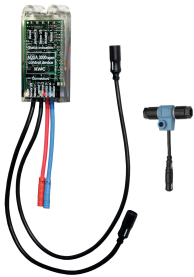

KWC F5E-Therm Elektronik-Thermostat-Einbaubatterie

Modell-Linie: F5E | F5ET2031

Duscharmaturen | Elektronisch gesteuerte Duschen

KWC-Nr.

2030067151

F5E-Therm Thermostatbatterie DN 15 als Fertigbauset zur Wandeinbaumontage im Rohbauset, für Duschanlagen. Elektronisch gesteuert, zum Anschluss an Warm- und Kaltwasser. Funktionsblock mit integrierter Magnetventilkartusche, Thermostat und Vorrichtung für zwei optionale Bypass-Magnetventilkartuschen zur separaten Spülung der Kaltwasserleitung und Durchführung einer programmgesteuerten thermischen Desinfektion sowie zur getrennten Probenahme von Kalt- oder Warmwasser. Thermostat mit Metallgriff mit einstellbarem und verdrehsicherem Temperaturanschlag und Möglichkeit zur Durchführung einer manuellen thermischen Desinfektion. Ganzmetallausführung, sichtbare Teile poliert verchromt. Mit Halterahmen mit Profildichtung, Edelstahlabdeckplatte 190 x 245 mm mit verdeckter

2030043814
ACEX9010

KWC F5E-Therm Elektronik-Thermostat-Einbaubatterie

Modell-Linie: F5E | F5ET2031
Duscharmaturen | Elektronisch gesteuerte Duschen

Optionales Zubehör

Bidirektionale Fernbedienung für F3 und F5 Armaturen

2030036654
ACEX9005

2-Tasten-Fernbedienung für F3 und F5 Armaturen

2030036849
ACEX9004

Verlängerungsset

2030067889
ACXT9001

Magnetventilkartusche

2030003033
EAQFU0001

Elektronikmodul für F5 Duscharmaturen

2030041918
ACET2001

Set für Spülung der Kaltwasserleitung

2030071564
ACXT2005

Ersatzteile

Abdeckplättchen

2030003258
EAQLT0002

Temperaturwahlgriff

2030047082
ASXT9003