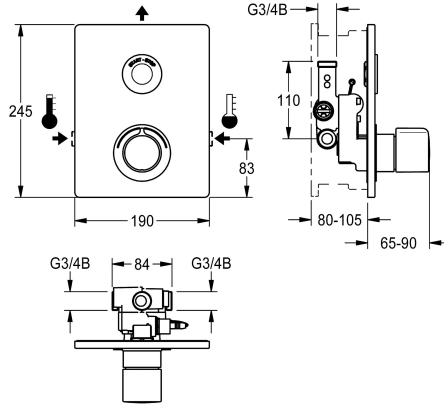

KWC F5E-Therm Elektronik-Thermostat-Einbaubatterie

Modell-Linie: F5E | F5ET2031

Duscharmaturen | Elektronisch gesteuerte Duschen

KWC-Nr.

2030067151

F5E-Therm Thermostatbatterie DN 15 als Fertigbauset zur Wandeinbaumontage im Rohbauset, für Duschanlagen. Elektronisch gesteuert, zum Anschluss an Warm- und Kaltwasser. Funktionsblock mit integrierter Magnetventilkartusche, Thermostat und Vorrichtung für zwei optionale Bypass-Magnetventilkartuschen zur separaten Spülung der Kaltwasserleitung und Durchführung einer programmgesteuerten thermischen Desinfektion sowie zur getrennten Probenahme von Kalt- oder Warmwasser. Thermostat mit Metallgriff mit einstellbarem und verdrehsicherem Temperaturanschlag und Möglichkeit zur Durchführung einer manuellen thermischen Desinfektion. Ganzmetallausführung, sichtbare Teile poliert verchromt. Mit Halterahmen mit Profildichtung, Edelstahlabdeckplatte 190 x 245 mm mit verdeckter

Schraubbefestigung inklusive Tast-Sensor mit Steuerelektronik, Start/Stop-Funktion und Reinigungsabschaltung, Rosette, Rückflussverhinderer und Sieben. Tiefenverstellbarkeit 25 mm. Aktivierte Hygienespülung 24 Stunden nach letzter Betätigung und Speicherung von Statistikdaten. Mit Möglichkeit der Parametrierung und Kommunikation über optionale bidirektionale Fernbedienug.

Technische Daten

zusätzliche Verbindungen
mit Rückflussverhinderer
Ausführung Einbauarmatur
Berechnungsdurchfluss Kaltwass
Berechnungsdurchfluss Warmwass
Zirkulation
A3000 open-kompatibel
Anschluss an Münzkontakgeber
Höhe der Abdeckplatte
Breite der Abdeckplatte
Voreinstellung Hygienespülung
Voreinstellung Fließzeit
mit Filter
einstellbare Fließzeit
Funktionsprinzip
für Handdusche
Hygienespülung
Nennweite
Anschlussgröße
Schließmechanismus
Material Gehäuse

nein
ja
F-Set
0.15 l/s
0.15 l/s
nein
ja
via Elektronikmodul
245 mm
190 mm
24 Stunden nach der letzten Betätigung
30 Sekunden
ja
ja
elektronisch selbstschließend
nein
ja
DN 15
G 3/4 B
Oberteil nicht keramisch
Edelstahl