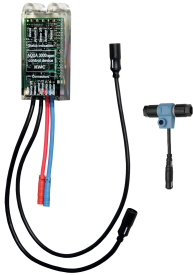

KWC F5E-Therm Elektronik-Thermostat-Einbaubatterie

Modell-Linie: F5E | F5ET2031

Duscharmaturen | Elektronisch gesteuerte Duschen

KWC-Nr.

2030067151

F5E-Therm Thermostatbatterie DN 15 als Fertigbauset zur Wandeinbaumontage im Rohbauset, für Duschanlagen. Elektronisch gesteuert, zum Anschluss an Warm- und Kaltwasser. Funktionsblock mit integrierter Magnetventilkartusche, Thermostat und Vorrichtung für zwei optionale Bypass-Magnetventilkartuschen zur separaten Spülung der Kaltwasserleitung und Durchführung einer programmgesteuerten thermischen Desinfektion sowie zur getrennten Probenahme von Kalt- oder Warmwasser. Thermostat mit Metallgriff mit einstellbarem und verdrehsicherem Temperaturanschlag und Möglichkeit zur Durchführung einer manuellen thermischen Desinfektion. Ganzmetallausführung, sichtbare Teile poliert verchromt. Mit Halterahmen mit Profildichtung, Edelstahlabdeckplatte 190 x 245 mm mit verdeckter

2030043814
ACEX9010

KWC F5E-Therm Elektronik-Thermostat-Einbaubatterie

Modell-Linie: F5E | F5ET2031
Duscharmaturen | Elektronisch gesteuerte Duschen

Optionales Zubehör

Bidirektionale Fernbedienung für F3 und F5 Armaturen

2030036654
ACEX9005

2-Tasten-Fernbedienung für F3 und F5 Armaturen

2030036849
ACEX9004

Verlängerungsset

2030067889
ACXT9001

Magnetventilkartusche

2030003033
EAQFU0001

Elektronikmodul für F5 Duscharmaturen

2030041918
ACET2001

Set für Spülung der Kaltwasserleitung

2030071564
ACXT2005

Ersatzteile

Abdeckplättchen

2030003258
EAQLT0002

Temperaturwahlgriff

2030047082
ASXT9003