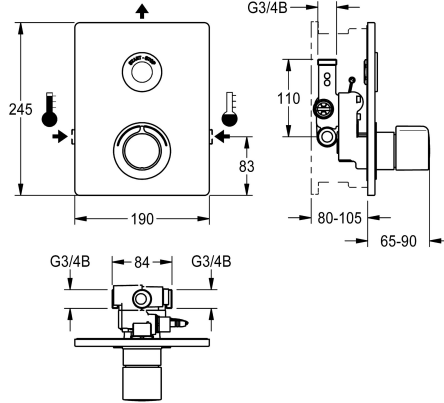

KWC F5E-Therm

Batería empotrable de termostato con sistema electrónico

Modell-Linie: F5E | F5ET2031

Duchas | Duchas con control remoto electrónico

KWC-No.

2030067151

F5E-Therm Batería de termostato DN 15 como juego de instalación premontado, para montaje en pared en kit de montaje, para instalaciones de ducha. Con control electrónico, para conexión a las tuberías de agua caliente y fría. Bloque funcional con cartucho de válvula electromagnética integrado, termostato y dispositivo para dos cartuchos de válvula magnética de derivación para el lavado independiente de la tubería de agua fría y para realizar una desinfección térmica controlada por programa, además de para la prueba por separado de agua fría y caliente. Termostato con mango de metal con tope de temperatura ajustable y protección térmica antigiro, así como con la opción de realizar una desinfección térmica manual. Versión totalmente metálica, partes visibles cromadas. Con marco de sujeción con junta perfilada, placa de cubierta de acero inoxidable de 190 x 245 mm con sujeción atornillada oculta, incluido sensor con electrónica de control, roseta, válvulas de

retención y filtros. Ajuste en profundidad de 25 mm. Descarga higiénica activa 24 horas tras la última activación y almacenamiento de datos estadísticos. Con opción de parametrización y comunicación mediante el mando a distancia bidireccional opcional.