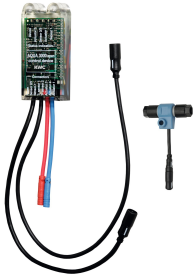

KWC F5E-Therm

Batería empotrable de termostato con sistema electrónico

Modell-Linie: F5E | F5ET2031

Duchas | Duchas con control remoto electrónico

KWC-No.

2030067151

F5E-Therm Batería de termostato DN 15 como juego de instalación premontado, para montaje en pared en kit de montaje, para instalaciones de ducha. Con control electrónico, para conexión a las tuberías de agua caliente y fría. Bloque funcional con cartucho de válvula electromagnética integrado, termostato y dispositivo para dos cartuchos de válvula magnética de derivación para el lavado independiente de la tubería de agua fría y para realizar una desinfección térmica controlada por programa, además de para la prueba por separado de agua fría y caliente. Termostato con mango de metal con tope de temperatura ajustable y protección térmica antigiro, así como con la opción de realizar una desinfección térmica manual. Versión totalmente metálica, partes visibles cromadas. Con marco de sujeción con junta perfilada, placa de cubierta de acero inoxidable de 190 x 245 mm con sujeción atornillada oculta, incluido sensor con electrónica de control, roseta, válvulas de

2030043814
ACEX9010

KWC F5E-Therm

Batería empotrable de termostato con sistema electrónico

Modell-Linie: F5E | F5ET2031

Duchas | Duchas con control remoto electrónico

Accesorios opcionales

Mando a distancia bidireccional

2030036654
ACEX9005

Mando a distancia de 2 teclas

2030036849
ACEX9004

Juego de prolongación

2030067889
ACXT9001

Cartucho de válvula electromagnética

2030003033
EAQFU001

Modulo electrónico EM5 ID 07040

2030041918
ACET2001

Kit de descarga del conducto de agua fría

2030071564
ACXT2005

Piezas de recambio

Plaquetas de cubierta

2030003258
EAQLT0002

Mango selector de temperatura

2030047082
ASXT9003