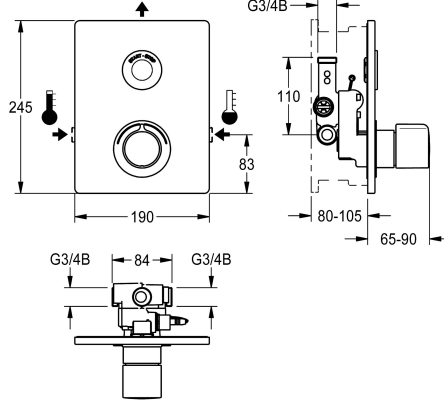

### KWC-No.

2030067151

F5E-Therm-termostaattihana, DN 15, seinäasennukseen esiasennussarjaan, suihkutiloihin. Elektronisesti ohjattava, liitäntä lämpimään ja kylmään veteen. Toimintayksikkö integroidulla magneettiventtiilillä, termostaattilla ja laitteistolla kahdelle valinnaiselle ohitusmagneettiventtiilille kylmävesiputken erilliseen huuhteluun ja ohjelmoidun lämpödesinoinnin suorittamiseen sekä kylmän tai lämpimän veden erilliseen näytteenottoon. Termostaattihana metallikahvalla säädettävällä ja tahattomalta kääntämiseltä suojatulla lämpötilanrajoittimella ja manuaalisen termisen desinoinnin suorittamiseen. Metallirakenne, näkyvät osat kromattu ja kiillotettu. Kehys muotoitusteella, kansilevy 190 x 245 mm ruostumatonta terästä suojatulla ruuvi kiinnityksellä. Sisältää hipaisensensorin