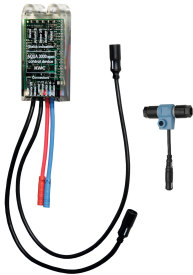

Elektroniikkamoduuli EM5 ID 07040

2030041918
ACET2001