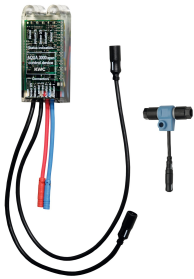

KWC F5E-Therm Elektronische thermostaat-inbouwkraan

Modell-Linie: F5E | F5ET2031
Douches | Elektronisch gestuurde douchekranen

KWC-No.

2030067151

F5E-Therm thermostaatmengkraan DN 15 als afbouwset voor wandinbouw in de ruwbouwset, voor douches. Elektronisch gestuurd, voor aansluiting op warm en koud water. Functieblok met geïntegreerde magneetkleppatroon, thermostaat en voorziening voor twee optionele bypasspatronen met magneetkleppen voor het afzonderlijk spoelen van de koudwaterleiding en het uitvoeren van een programmagestuurde thermische desinfectie, alsmede voor het afzonderlijk bemonsteren van koud of warm water. Thermostaat met metalen greep met instelbare en tegen doordraaien beveiligde temperatuuraanslag en mogelijkheid voor de uitvoering van een handmatige thermische desinfectie. Volledig uitgevoerd in metaal, zichtbare delen gepolijst en verchroomd. Met bevestigingsraam met profielafdichting, roestvrijstalen afdekplaat 190 x 245 mm met verborgen schroefbevestiging inclusief tastsensor met

2030043814
ACEX9010

KWC F5E-Therm Elektronische thermostaat-inbouwkraan

Modell-Linie: F5E | F5ET2031
Douches | Elektronisch gestuurde douchekranen

Optionele toebehoren

Bidirectionele afstandsbediening

2030036654
ACEX9005

Afstandsbediening

2030036849
ACEX9004

Set met verlengstukken

2030067889
ACXT9001

Magneetventielpatroon

2030003033
EAQFU0001

**Elektronische module voor F5
douchekranen**

2030041918
ACET2001