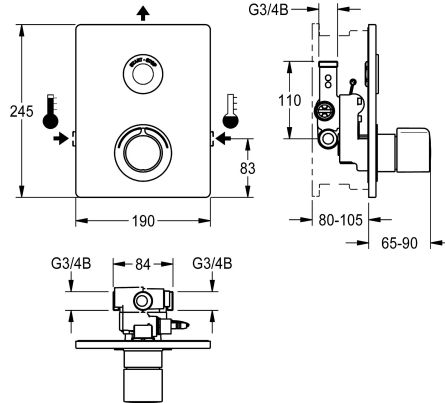

KWC F5E-Therm Elektronische thermostaat-inbouwkraan

Modell-Linie: F5E | F5ET2031
Douches | Elektronisch gestuurde douchekranen

KWC-No.

2030067151

F5E-Therm thermostaatmengkraan DN 15 als afbouwset voor wandinbouw in de ruwbouwset, voor douches. Elektronisch gestuurd, voor aansluiting op warm en koud water. Functieblok met geïntegreerde magneetkleppatroon, thermostaat en voorziening voor twee optionele bypasspatronen met magneetkleppen voor het afzonderlijk spoelen van de koudwaterleiding en het uitvoeren van een programmagestuurde thermische desinfectie, alsmede voor het afzonderlijk bemonsteren van koud of warm water. Thermostaat met metalen greep met instelbare en tegen doordraaien beveiligde temperatuuraanslag en mogelijkheid voor de uitvoering van een handmatige thermische desinfectie. Volledig uitgevoerd in metaal, zichtbare delen gepolijst en verchroomd. Met bevestigingsraam met profielafdichting, roestvrijstalen afdekplaat 190 x 245 mm met verborgen schroefbevestiging inclusief tastsensor met

besturingselektronica, rozet, terugslagbegrenzers en zeven. Diepteverstelling 25 mm. Geactiveerde hygiënische spoeling 24 uur na laatste bediening en opslag van statistische gegevens. Met mogelijkheid voor parametring en communicatie via optionele bidirectionele afstandsbediening.