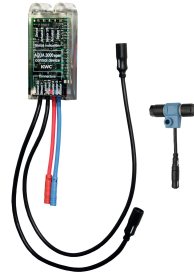

KWC F5E-Therm Elektronische thermostaat-inbouwkraan

Modell-Linie: F5E | F5ET2031
Douches | Elektronisch gestuurde douchekranen

KWC-No.

2030067151

F5E-Therm thermostaatmengkraan DN 15 als afbouwset voor wandinbouw in de ruwbouwset, voor douches. Elektronisch gestuurd, voor aansluiting op warm en koud water. Functieblok met geïntegreerde magneetkleppatroon, thermostaat en voorziening voor twee optionele bypasspatronen met magneetkleppen voor het afzonderlijk spoelen van de koudwaterleiding en het uitvoeren van een programmagestuurde thermische desinfectie, alsmede voor het afzonderlijk bemonsteren van koud of warm water. Thermostaat met metalen greep met instelbare en tegen doordraaien beveiligde temperatuuraanslag en mogelijkheid voor de uitvoering van een handmatige thermische desinfectie. Volledig uitgevoerd in metaal, zichtbare delen gepolijst en verchroomd. Met bevestigingsraam met profielafdichting, roestvrijstalen afdekplaat 190 x 245 mm met verborgen schroefbevestiging inclusief tastsensor met

Vereiste toebehoren

R5 Systembox voor inbouwkransen

2030028990
F5BX2001

Batterijvak

360002063
ACEX9023

Verlengkabel 5 m

2030043814
ACEX9010

KWC F5E-Therm Elektronische thermostaat-inbouwkraan

Modell-Linie: F5E | F5ET2031
Douches | Elektronisch gestuurde douchekranen

Optionele toebehoren

Set met verlengstukken

2030067889
ACXT9001

Magneetventielpatroon

2030003033
EAQFU0001

Elektronische module voor F5
douchekranen

2030041918
ACET2001

Set voor spoelen van koudwaterleiding

2030071564
ACXT2005

Reserve onderdelen

Afdekplaatje

2030003258
EAQLT0002

Temperatuurhendel

2030047082
ASXT9003