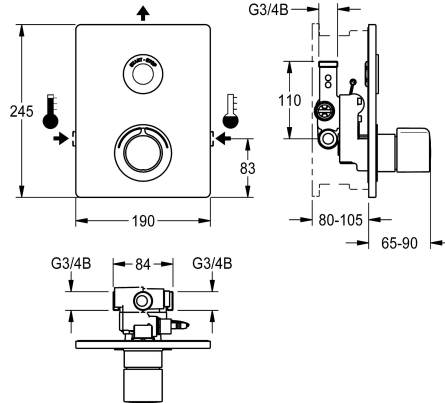

KWC F5E-Therm Elektronische thermostaat-inbouwkraan

Modell-Linie: F5E | F5ET2031
Douches | Elektronisch gestuurde douchekranen

KWC-No.

2030067151

F5E-Therm thermostaatmengkraan DN 15 als afbouwset voor wandinbouw in de ruwbouwset, voor douches. Elektronisch gestuurd, voor aansluiting op warm en koud water. Functieblok met geïntegreerde magneetkleppatroon, thermostaat en voorziening voor twee optionele bypasspatronen met magneetkleppen voor het afzonderlijk spoelen van de koudwaterleiding en het uitvoeren van een programmagestuurde thermische desinfectie, alsmede voor het afzonderlijk bemonsteren van koud of warm water. Thermostaat met metalen greep met instelbare en tegen doordraaien beveiligde temperatuuraanslag en mogelijkheid voor de uitvoering van een handmatige thermische desinfectie. Volledig uitgevoerd in metaal, zichtbare delen gepolijst en verchroomd. Met bevestigingsraam met profielafdichting, roestvrijstalen afdekplaat 190 x 245 mm met verborgen schroefbevestiging inclusief tastsensor met

besturingselektronica, rozet, terugslagbegrenzers en zeven. Diepteverstelling 25 mm. Geactiveerde hygiënische spoeling 24 uur na laatste bediening en opslag van statistische gegevens. Met mogelijkheid voor parametriering en communicatie via optionele bidirectionele afstandsbediening.