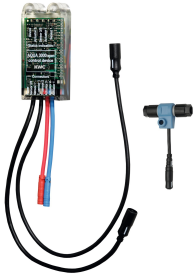

### KWC-No.

**2030067151**

F5E-Therm termostatenhet DN 15 som färdig sats för dold montering i halvfabrikatsats, för duschanläggningar. Elektronisk styrning, för anslutning till varm- och kallvatten. Funktionsblock med inbyggd magnetventilpatron, termostat och förberedelse för ytterligare två bypassmagnetventilpatroner för separat sköljning av kallvattenledningen och programstyrd termisk desinfektion, samt för separat provtagning av kall- och varmvatten. Termostat med metallhandtag med inställbart och vridskyddat temperaturstopp, med möjlighet att genomföra manuell termisk desinfektion. Utförande helt i metall, synliga delar högblankt förkromade. Med hållarram med profiltätning, täckplatta i rostfritt stål 190 x 245 mm med dolt skruvfäste, inklusive beröringsensor

### Extratillbehör

**Bidirectional remote control for electrical fittings F3 and F5**

**2030036654**  
ACEX9005

**2-button remote control for fittings F3 and F5**

**2030036849**  
ACEX9004

**Extension set**

**2030067889**  
ACXT9001

**Solenoid valve cartridge**

**2030003033**  
EAQFU0001

**Elektronikmodul EM5 med ID 07040**

**2030041918**  
ACET2001

**Set for flushing the cold-water line**

**2030071564**  
ACXT2005