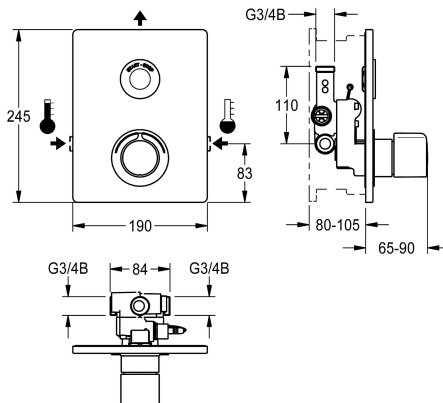

### KWC-No.

**2030067151**

F5E-Therm termostatenhet DN 15 som färdig sats för dold montering i halvfabrikatsats, för duschanläggningar. Elektronisk styrning, för anslutning till varm- och kallvatten. Funktionsblock med inbyggd magnetventilpatron, termostat och förberedelse för ytterligare två bypassmagnetventilpatroner för separat sköljning av kallvattenledningen och programstyrd termisk desinfektion, samt för separat provtagning av kall- och varmvatten. Termostat med metallhandtag med inställbart och vridskyddat temperaturstopp, med möjlighet att genomföra manuell termisk desinfektion. Utförande helt i metall, synliga delar högblankt förkromade. Med hållarram med profiltätning, täckplatta i rostfritt stål 190 x 245 mm med dolt skruvfäste, inklusive beröringsensor