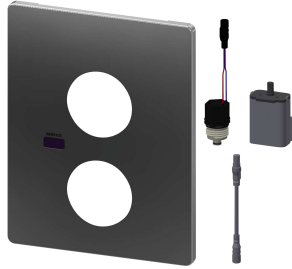

Hygienická jednotka pro F5S-Therm

2030041523
ACST2001