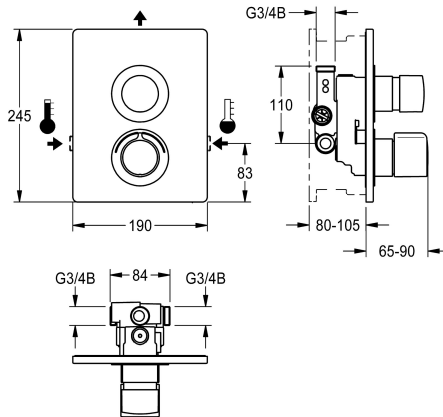

KWC F5S-Therm

Samouzavírací termostatická baterie

Modell-Linie: F5S | F5ST2032

Sprchové armatury | Hydraulicky řízené sprchy

KWC-No.

2030067154

2030067163

s automatickým vyprazdňováním sprchové trubky

2030067158

Version without option for automatic water hygiene flushing or thermal disinfection

2030067167

s automatickým vyprazdňováním sprchové trubky

Automaticky vypouštěné sprchové potrubí

Ne

ano

Ne

ano

Termická dezinfekce

ano

ano

Ne

Ne

F5S-Therm Samouzavírací termostatická baterie DN 15 jako dokončovací sada k podomítkové montáži do sady pro hrubou stavbu, pro sprchy. Hydraulicky řízená, k připojení na teplou a studenou vodu. Funkční blok s integrovanou samouzavírací kartuší FRAMIC, termostatem a zařízením pro volitelnou hygienickou jednotku k provádění automatického hygienického proplachování, termické dezinfekce řízené programem (nutná přídatná kartuše s obtokovým elektromagnetickým ventilem) a ukládání statistických údajů. Přídatné zařízení pro druhou kartuši s obtokovým elektromagnetickým ventilem k samostatnému proplachování vedení studené vody a k oddělení odebrání vzorků studené

nebo teplé vody. Samouzavírací kartuše FRAMIC, nenáročná na údržbu a eliminující stagnaci vody, s keramickými destičkami, se samočinným zavíráním, nezávislá na dynamické tlaku díky konstrukci oddělující média. Plynule nastavitelná doba průtoku. Termostat s kovovou rukojetí s nastavitelným teplotním dorazem a pojistkou proti přetočení, s možností ručně prováděné termické dezinfekce. Celokovové provedení, viditelné díly leštěné chromované. Rám s profilovým těsněním, krycí deska z ušlechtilé oceli 190 x 245 mm se skrytým šroubovým upevněním, chromované plastové rozety, zábrany zpětného toku a sítko. Nastavitelnost hloubky 25 mm.

Technické údaje

Dodatečná spojení

ATT-WS-BACKFLOWPREVENTER

ATT-WS-BUILTINMODEL

Výpočet průtoku studené vody

Výpočet průtoku teplé vody

Cirkulace

ATT-WS-COMPA30000

Připojení s placeným zásobníkem vody

ATT-WS-COVERHEIGHT

ATT-WS-COVERWIDTH

s filtrem

Nastavitelná doba průtoku

Ovládání

ATT-WS-HANDSHOWER

ATT-WS-HYGIENE-FLUSH

Nominální průměr

Ne

ano

FINISHING

0.15 l/s

0.15 l/s

Ne

Ne

není možné

245 mm

190 mm

ano

ano

s hydraulickým automatickým zavíráním

Ne

připraveno

DN 15