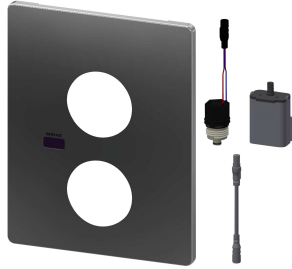

Hygieneeinheit für F5S-Therm

2030041523
ACST2001