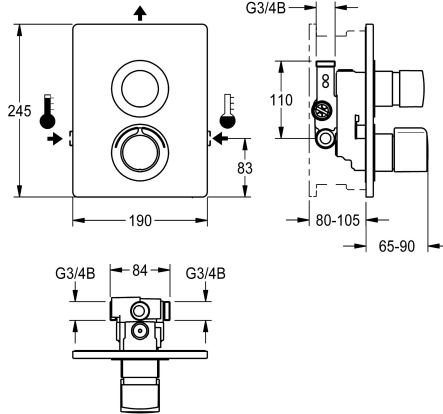

KWC F5S-Therm Selbstschluss-Thermostat-Einbaubatterie

Modell-Linie: F5S | F5ST2032
Duscharmaturen | Hydraulisch gesteuerte Duschen

KWC-Nr.

2030067154

Hinweis für F5ST2032 und F5ST2036: Durchführung thermischer Desinfektionen über Schlüsselschalter mit separater Spannungsversorgung auf Anfrage.

nicht möglich

Höhe der Abdeckplatte

245 mm

Breite der Abdeckplatte

190 mm

mit Filter

ja

einstellbare Fließzeit