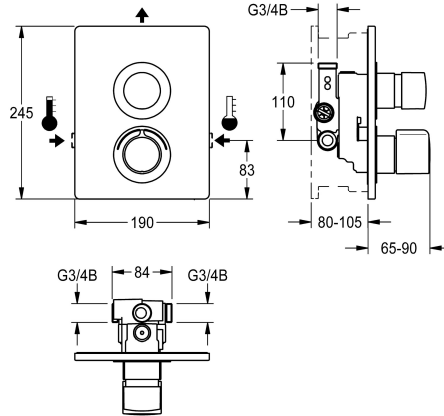

## KWC F5S-Therm Selbstschluss-Thermostat-Einbaubatterie

**Modell-Linie: F5S | F5ST2032**  
Duscharmaturen | Hydraulisch gesteuerte Duschen