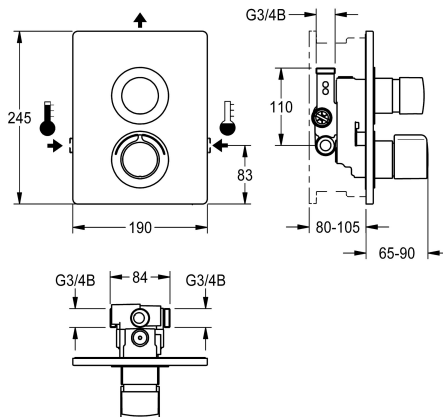

KWC F5S-Therm zelfsluitende thermostaatmengkraan

Modell-Linie: F5S | F5ST2032

Douches | Zelfsluitende douchekranen

KWC-No.

2030067154

2030067163

met automatische douchebuislediging

2030067158

Uitvoering zonder mogelijkheid voor automatische hygiënische spoeling of thermische desinfectie

2030067167

met automatische douchebuislediging

Douchepijp spui

Neen

Ja

Neen

Ja

Thermische desinfectie

Ja

Ja

Neen

Neen

F5S-Therm zelfsluitende thermostaatmengkraan DN 15 als afbouwset voor wandinbouw in de ruwbouwset, voor douches. Hydraulisch gestuurd, voor aansluiting op warm en koud water. Functieblok met geïntegreerde zelfsluitende FRAMIC-patroon, thermostaat en inrichting voor optionele hygiënische spoeling, uitvoering van een automatische hygiënische spoeling, programmagestuurde thermische desinfectie (extra bypasspatroon met magneetklep nodig) en opslag van statistische gegevens. Extra voorziening voor een tweede bypasspatroon met magneetklep voor het afzonderlijk doorspoelen van de koudwaterleiding en voor het afzonderlijk bemonsteren van koud of

warm water. Zelfsluitende FRAMIC-patroon, onderhoudsarm en stagnatievrij, met keramische schijftechniek, automatisch sluitend, onafhankelijk van de stromingsdruk dankzij de constructie met gescheiden kamers. Stromingstijd traploos instelbaar. Thermostaat met metalen greep met instelbare en tegen doordraaien beveiligde temperatuuraanslag en mogelijkheid voor de uitvoering van een handmatige thermische desinfectie. Volledig uitgevoerd in metaal, zichtbare delen gepolijst en verchroomd. Bevestigingsraam inclusief profielafdichting, roestvrijstalen afdekplaat 190 x 245 mm met verborgen schroefbevestiging, verchroomde kunststof rozetten, terugslagbegrenzers en zeven. Diepteverstelling 25 mm.

Technical Data

Extra aansluitingen

Neen

ATT-WS-BACKFLOWPREVENTER

Ja

ATT-WS-BUILTINMODEL

FINISHING

Debiet koud water

0,15 l/s

Debiet warm water

0,15 l/s

Circulatie

Neen

ATT-WS-COMPA30000

Neen

Verbinding met betaalde waterafgifte

Niet mogelijk

ATT-WS-COVERHEIGHT

245 mm

ATT-WS-COVERWIDTH

190 mm

met filter

Ja

Instelbare looptijd

Ja

Weringsprincipe

Hydraulisch zelfsluitend

ATT-WS-HANDSHOWER

Neen

Hygiënespoeling

Vorbereid

Diameter nominaal

DN 15

Inlaat omvang

G 3/4 B