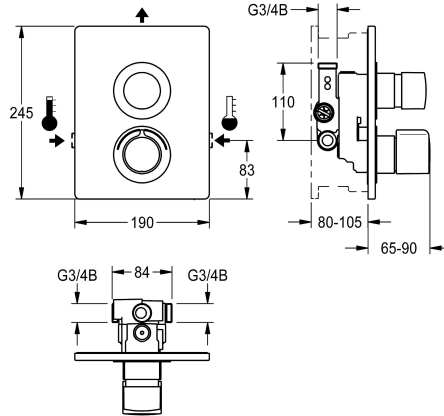

KWC F5S-Therm zelfsluitende thermostaatmengkraan

Modell-Linie: F5S | F5ST2032
Douches | Zelfsluitende douchekranen

KWC-No.

2030067154

2030067163
met automatische douchebuisleiding

2030067158
Uitvoering zonder mogelijkheid voor automatische hygiënische spoeling of thermische desinfectie

2030067167
met automatische douchebuisleiding

Douchepijp spui

Neen

Ja

Neen

Ja

Thermische desinfectie

Ja

Ja

Neen

Neen

F5S-Therm zelfsluitende thermostaatmengkraan DN 15 als afbouwset voor wandinbouw in de ruwbouwset, voor douches. Hydraulisch gestuurd, voor aansluiting op warm en koud water. Functieblok met geïntegreerde zelfsluitende FRAMIC-patroon, thermostaat en inrichting voor optionele hygiënische spoeling, uitvoering van een automatische hygiënische spoeling, programmagestuurde thermische desinfectie (extra bypasspatroon met magneetklep nodig) en opslag van statistische gegevens. Extra voorziening voor een tweede bypasspatroon met magneetklep voor het afzonderlijk doorspoelen van de koudwaterleiding en voor het afzonderlijk bemonsteren van koud of

warm water. Zelfsluitende FRAMIC-patroon, onderhoudsarm en stagnatievrij, met keramische schijftechniek, automatisch sluitend, onafhankelijk van de stromingsdruk dankzij de constructie met gescheiden kamers. Stromingstijd traploos instelbaar. Thermostaat met metalen greep met instelbare en tegen doordraaien beveiligde temperatuuraanslag en mogelijkheid voor de uitvoering van een handmatige thermische desinfectie. Volledig uitgevoerd in metaal, zichtbare delen gepolijst en verchroomd. Bevestigingsraam inclusief profielafdichting, roestvrijstalen afdekplaat 190 x 245 mm met verborgen schroefbevestiging, verchroomde kunststof rozetten, terugslagbegrenzers en zeven. Diepteverstelling 25 mm.

Technical Data

Extra aansluitingen

ATT-WS-BACKFLOWPREVENTER

ATT-WS-BUILTINMODEL

Debiet koud water

Debiet warm water

Circulatie

ATT-WS-COMPA30000

Verbinding met betaalde waterafgifte

ATT-WS-COVERHEIGHT

ATT-WS-COVERWIDTH

met filter

Instelbare looptijd

Weringsprincipe

ATT-WS-HANDSHOWER

Hygiënespoeling

Diameter nominaal

Inlaat omvang

Neen

Ja

FINISHING

0,15 l/s

0,15 l/s

Neen

Neen

Niet mogelijk

245 mm

190 mm

Ja

Ja

Hydraulisch zelfsluitend

Neen

Vorbereid

DN 15

G 3/4 B