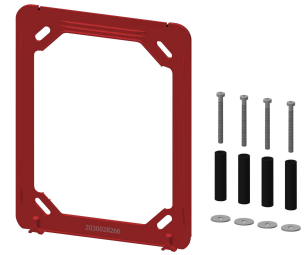

**2000104720**  
ASXX1012

**Rückflussverhinderer DN 10**

**2000104687**  
ASXX9010

**Halterahmen**

**2030045472**  
ASXX9004

**Edelstahlabdeckplatte**

**2030050136**  
ASST2003

**Edelstahlabdeckplatte**