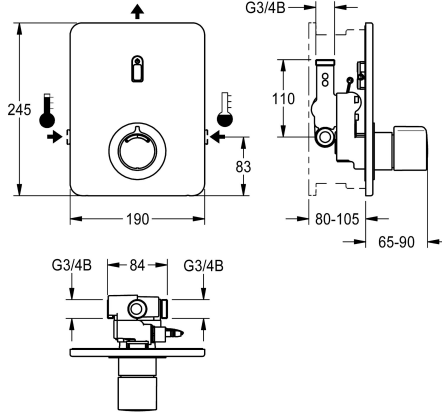

## KWC F3E-Therm Batería empotrable de termostato con sistema electrónico

Modell-Linie: F3E | F3ET2004  
Duchas | Duchas con control remoto electrónico

**KWC-No.**  
**2030067170**

F3E-Therm Batería de termostato DN 15 como juego de instalación premontado para montaje en pared, en kit de montaje, para instalaciones de ducha. Con control electrónico, para conexión a las tuberías de agua caliente y fría. Bloque funcional con cartucho de válvula electromagnética integrado y termostato, con mango de metal con tope de temperatura ajustable y antigiro, así como con la posibilidad de realizar una desinfección térmica manual. Versión totalmente metálica, partes visibles cromadas. Con marco de sujeción con junta perfilada, placa de cubierta de acero inoxidable de 190 x 245 mm con sujeción atornillada oculta, incluido sensor con electrónica de control, roseta, válvulas de retención y filtros. Ajuste en profundidad de 25 mm. Descarga higiénica activa 24