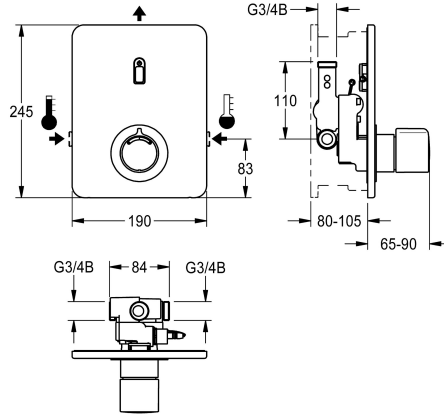

KWC F3E-Therm Elektronische thermostaat-inbouwkraan

Modell-Linie: F3E | F3ET2004
Douches | Elektronisch gestuurde douchekranen

KWC-No.

2030067170

F3E-Therm thermostaatmengkraan DN 15 als afbouwset voor wandinbouw in de ruwbouwset, voor douches. Elektronisch gestuurd, voor aansluiting op warm en koud water. Functieblok met geïntegreerde patroon voorzien van mengklep en thermostaat, met metalen greep met verstelbare en tegen doordraaien beveiligde temperatuuraanslag en mogelijkheid voor de uitvoering van een handmatige thermische desinfectie. Volledig uitgevoerd in metaal, zichtbare delen gepolijst en verchromd. Met bevestigingsraam met profielafdichting, roestvrijstalen afdekplaat 190 x 245 mm met verborgen schroefbevestiging inclusief tastsensor met besturingselektronica, rozet, terugslagbegrenzers en zeven.

Diepteverstelling 25 mm. Geactiveerde hygiënische spoeling 24 uur na laatste bediening en opslag van statistische gegevens. Met mogelijkheid voor parametring en communicatie via optionele bidirectionele afstandsbediening.