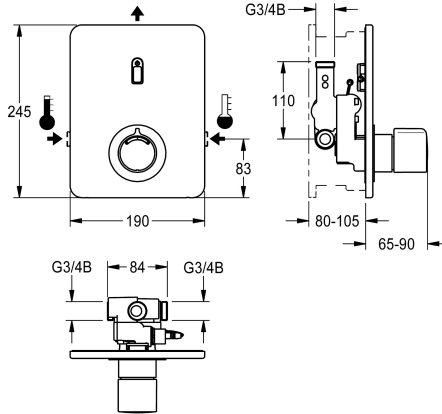

KWC F3E-Therm electronic thermostat mixer

Modell-Linie: F3E | F3ET2004
Duschar | Elektronisk självstängande dusch

KWC-No.

2030067170

F3E-Therm termostatenhet DN 15 som färdig sats för dold montering i halvfabrikatsats, för duschanläggningar. Elektronisk styrning, för anslutning till varm- och kallvatten. Funktionsblock med integrerad magnetventilpatron och termostat, med metallhandtag med inställbart och vridskyddat temperaturstopp, med möjlighet att genomföra manuell termisk desinfektion. Utförande helt i metall, synliga delar högblankt förkromade. Med hållarram med profiltätning, täckplatta i rostfritt stål 190 x 245 mm med dolt skruvfäste, inklusive beröringssensor med styrelektronik, rosett, backventiler och silar. Djupinställning 25 mm. Aktiverad hygienspolning 24 timmar efter senaste spolning.

Batterifack inklusive batteri eller nätled plus förlängningskabel måste beställas separat.

Technical Data

extra anslutning	Nej
ATT-WS-BACKFLOWPREVENTER	Ja
ATT-WS-BUILTINMODEL	FINISHING
Beräknat flöde för dricksvatten	0.15 l/s
Beräknat flöde för varmt dricksvatten	0.15 l/s
Cirkulation	Nej
ATT-WS-COMPA30000	Nej
Samband med lön myntopererad behållare	Inte möjligt
Standard automatisk hygien spolning	24 timmar efter den senaste operationen
Felaktig flödestid	30 Sekunder
med filter	Ja
Justerbar flödestid	Ja
Funktionell princip	Elektronisk självstängande
ATT-WS-HANDSHOWER	Nej
ATT-WS-HYGIENE-FLUSH	Ja
Nominell diameter	DN 15
Inbyggnadsmått	G 3/4 B
ATT-WS-LOCKINGMECHANISM	TOP-NONCERAMIC
Material hjälje	Rostfritt stål
Material delar	Mässing
Maximal flödestid	255 Sekunder
Minimalt flödestryck	1 bar