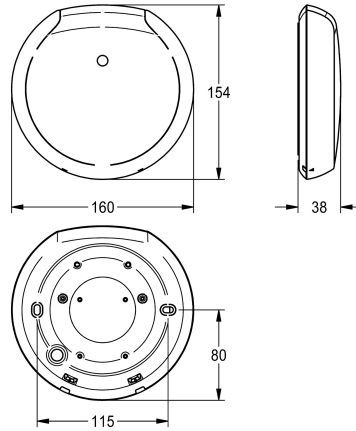

## KWC F5 Smart Urinal sensor

Modell-Linie: F5E | F5EF3008  
Splachovací armatury | Elektronické pisoárové splachovací armatury

### KWC-No.

**2030067530**  
White plastic housing

**2030067531**  
Black plastic housing

Připojovací napětí 110 - 240 V AC, 50/60 Hz  
Krytí IP20  
Plošné pokrytí 5 x 2,5 m při výšce místnosti 3 m  
Rozměry krytu 160 x 35 mm (p x v)