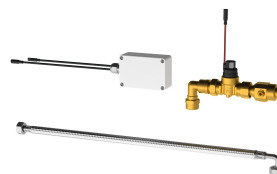

Nezbytné příslušenství

F5 Smart Pisoárová jednotka pro jednotlivé keramické pisoáry

2030067532
ACEF3002

F5 smart urinal unit for single urinal made of stainless steel

2030070859
ACEF3003

F5 smart urinal unit for series of urinals made of stainless steel

2030072412
ACEF3004