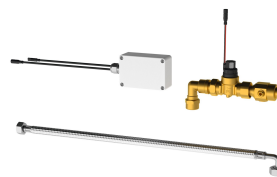

### Grundfarbe

weiss

schwarz

F5 Smart Urinal Sensor zur Deckenmontage für die zentrale Spülung von Urinalanlagen in einem Raum. Steuerungsmodul im runden weißen Kunststoffgehäuse, zur mehrfachen gleichzeitigen Nutzerfassung und berührungslosen Auslösung von Spülprogrammen bei verbundenen F5 Smart Urinal Units mittels Drahtloskommunikation. Möglichkeit der Anbindung von bis zu 20 F5 Smart Urinal Units. Die Flächenabdeckung des Sensors ist abhängig von der Raumhöhe. Aktivierte spülplatzabhängige Hygienespülung 24 Stunden nach letzter Betätigung sowie

### Notwendiges Zubehör

**F5 Smart Urinal Unit für Einzelurinale aus Keramik**

**2030067532**  
ACEF3002

**F5 Smart Urinal Unit für Einzelurinal aus Edelstahl**

**2030070859**  
ACEF3003

**F5 Smart Urinal Unit für Reihenurinale aus Edelstahl**