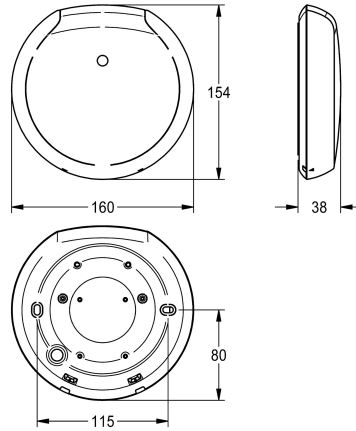

### KWC-Nr.

**2030067530**  
Kunststoffgehäuse Weiß

**2030067531**  
Kunststoffgehäuse Schwarz

### Grundfarbe

weiss

schwarz

F5 Smart Urinal Sensor zur Deckenmontage für die zentrale Spülung von Urinalanlagen in einem Raum. Steuerungsmodul im runden weißen Kunststoffgehäuse, zur mehrfachen gleichzeitigen Nutzerfassung und berührungslosen Auslösung von Spülprogrammen bei verbundenen F5 Smart Urinal Units mittels Drahtloskommunikation. Möglichkeit der Anbindung von bis zu 20 F5 Smart Urinal Units. Die Flächenabdeckung des Sensors ist abhängig von der Raumhöhe. Aktivierte spülplatzabhängige Hygienespülung 24 Stunden nach letzter Betätigung sowie

Anschlussspannung 110 - 240 V AC, 50/60 Hz  
Schutzart IP20  
Flächenabdeckung 5 x 2,5 m bei Raumhöhe 3 m  
Gehäuseabmessung 160 x 35 mm (D x H)