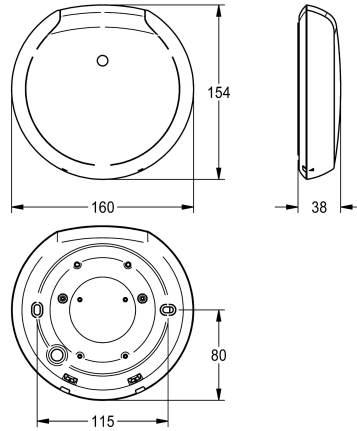

### KWC-Nr.

**2030067530**  
Kunststoffgehäuse Weiß

**2030067531**  
Kunststoffgehäuse Schwarz

### Grundfarbe

weiss

schwarz

F5 Smart Urinal Sensor zur Deckenmontage für die zentrale Spülung von Urinalanlagen in einem Raum. Steuerungsmodul im runden weißen Kunststoffgehäuse, zur mehrfachen gleichzeitigen Nutzerfassung und berührungslosen Auslösung von Spülprogrammen bei verbundenen F5 Smart Urinal Units mittels Drahtloskommunikation. Möglichkeit der Anbindung von bis zu 20 F5 Smart Urinal Units. Die Flächenabdeckung des Sensors ist abhängig von der Raumhöhe. Aktivierte spülplatzabhängige Hygienespülung 24 Stunden nach letzter Betätigung sowie

Anschlussspannung 110 - 240 V AC, 50/60 Hz  
Schutzart IP20  
Flächenabdeckung 5 x 2,5 m bei Raumhöhe 3 m  
Gehäuseabmessung 160 x 35 mm (D x H)