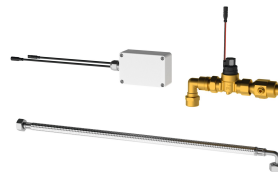

### Grundfarbe

weiss

schwarz

F5 Smart Urinal Sensor zur Deckenmontage für die zentrale Spülung von Urinalanlagen in einem Raum. Steuerungsmodul im runden weißen Kunststoffgehäuse, zur mehrfachen gleichzeitigen Nutzerfassung und berührungslosen Auslösung von Spülprogrammen bei verbundenen F5 Smart Urinal Units mittels Drahtloskommunikation. Möglichkeit der Anbindung von bis zu 20 F5 Smart Urinal Units. Die Flächenabdeckung des Sensors ist abhängig von der Raumhöhe. Aktivierte spülplatzabhängige Hygienespülung 24 Stunden nach letzter Betätigung sowie

### Notwendiges Zubehör

**F5 Smart Urinal Unit für Einzelurinale aus Keramik**

**2030067532**  
ACEF3002

**F5 Smart Urinal Unit für Einzelurinal aus Edelstahl**

**2030070859**  
ACEF3003

**F5 Smart Urinal Unit für Reihenurinale aus Edelstahl**