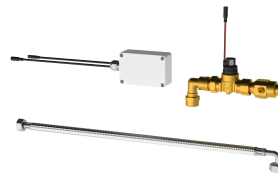

F5 Smart Urinal Unit -yksikkö ruostumattomasta teräksestä valmistettuun rivipurinaaliin

2030072412