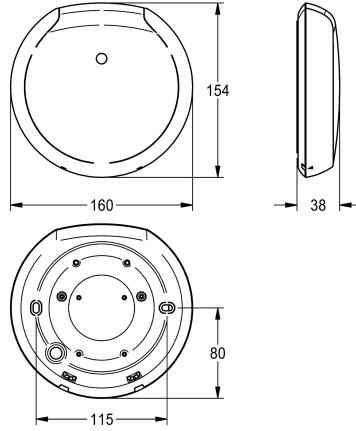

KWC F5

Smart Urinaalin sensori valkoin

Modell-Linie: F5E | F5EF3008

Huuhdelujärjestelmät | Elektroniset urinaalin huuhdelujärjestelmät

KWC-No.

2030067530

Valkoinen muovikotelo

2030067531

Musta muovikotelo

Perusväri

Valkea

Musta

F5 Smart Urinaalin sensori kattoasennukseen urinaalilaitteiston keskitettyyn huuhdeluun WC -tiloissa. Ohjausmoduuli pyöreässä valkoisessa muovikotelossa, usean samanaikaisen käytön tunnistukseen ja kosketusvapaaaseen huuhdeluohjelmien käynnistykseen. Liitetään F5 Smart Urinal -ohjausyksikköön langattoman tiedonsiirron avulla. Mahdollista liittää jopa 20 F5 Smart urinaalisyksikköä tai yksittäinen kouru-urinaali. Sensorin tunnistusalue riippuu huonekorkeudesta. Aktivoi huuhdelupaikakokohtaisen hygieniahuuhdelun 24 tuntia edellisen

Liitäntäjännite 110 - 240 V AC, 50/60 Hz
Suojaluokka IP20
Tunnistusalue 5 x 2,5 m kun huonekorkeus 3 m
Kotelon mitat 160 x 35 mm (ø x k)

Tekniset tiedot

ATT-WS-PARAMETERIZATION

Asennustapa

Perusväri

IviCode