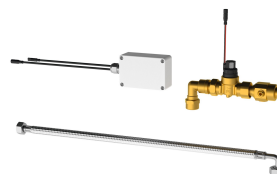

### Données techniques

ATT-WS-PARAMETERIZATION

Type de montage

Couleur de base

APP

CEILING-MOUNTING

Blanc

### Accessoires nécessaires

**Urinoir intelligent F5 pour urinoirs simples en céramique**

**2030067532**  
ACEF3002

**F5 Smart Urinal Unit pour urinoir individuel en acier inoxydable**

**2030070859**  
ACEF3003

**F5 Smart Urinal Unit pour urinoirs collectifs en acier inoxydable**

**2030072412**  
ACEF3004