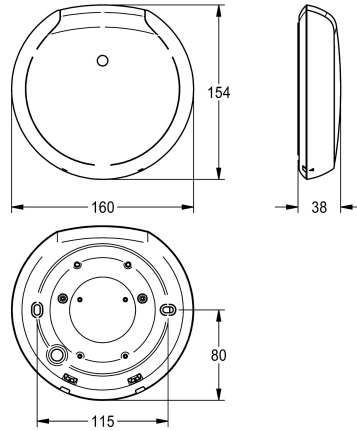

### KWC-No.

**2030067530**  
Boîtier rond en plastique blanc

**2030067531**  
Boîtier rond en plastique noir

Tension d'alimentation 110 - 240 V AC, 50/60 Hz  
Classe de protection IP20  
Surface couverte 5 x 2,5 m à une hauteur de 3 m  
Dimensions du boîtier 160 x 35 mm (P x H)