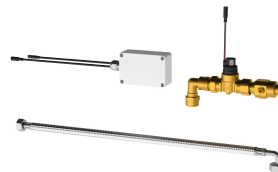

F5 Smart Urinal Unit pour urinoirs collectifs en acier inoxydable

2030072412

ACEF3004