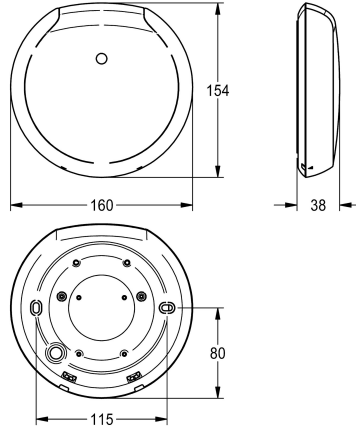

### KWC-No.

**2030067530**

Boîtier rond en plastique blanc

**2030067531**

Boîtier rond en plastique noir

Tension d'alimentation 110 - 240 V AC, 50/60 Hz  
Classe de protection IP20  
Surface couverte 5 x 2,5 m à une hauteur de 3 m  
Dimensions du boîtier 160 x 35 mm (P x H)