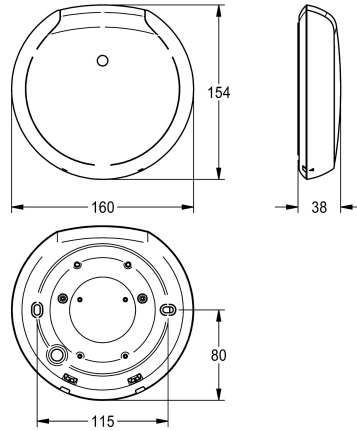

KWC F5 Capteur d'urinoir intelligent F5

Modell-Linie: F5E | F5EF3008
Systèmes de rinçage | Robinets de rinçage électroniques pour urinoirs

KWC-No.

2030067530

Boîtier rond en plastique blanc

2030067531

Boîtier rond en plastique noir

Couleur de base

Blanc

Noir

Capteur d'urinoir intelligent F5 à monter au plafond pour le rinçage central des urinoirs d'une pièce. Module de commande dans un boîtier rond en plastique blanc, pour la détection simultanée de plusieurs utilisateurs et le déclenchement sans contact de programmes de rinçage pour les urinoirs intelligents F5 connectés par communication sans fils. Possibilité de connecter jusqu'à 20 urinoirs intelligents F5. La zone couverte par le capteur dépend de la hauteur de la pièce. Rinçage hygiénique activé 24 heures après le dernier actionnement et enregistrement de données statistiques.

Tension d'alimentation 110 - 240 V AC, 50/60 Hz
Classe de protection IP20
Surface couverte 5 x 2,5 m à une hauteur de 3 m
Dimensions du boîtier 160 x 35 mm (P x H)

Données techniques

Paramétrage

Type de montage