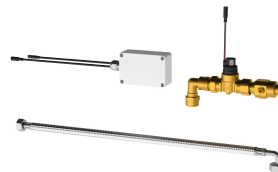

### Accessoires nécessaires

**Urinoir intelligent F5 pour urinoirs simples en céramique**

**2030067532**

ACEF3002

**F5 Smart Urinal Unit pour urinoir individuel en acier inoxydable**

**2030070859**

ACEF3003

**F5 Smart Urinal Unit pour urinoirs collectifs en acier inoxydable**

**2030072412**

ACEF3004