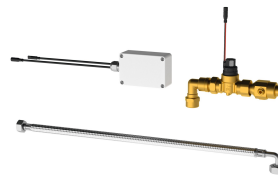

Type de montage

Couleur de base

APP

CEILING-MOUNTING

Blanc

Accessoires nécessaires

Urinoir intelligent F5 pour urinoirs simples en céramique

2030067532

ACEF3002

F5 Smart Urinal Unit pour urinoir individuel en acier inoxydable

2030070859

ACEF3003

F5 Smart Urinal Unit pour urinoirs collectifs en acier inoxydable

2030072412

ACEF3004