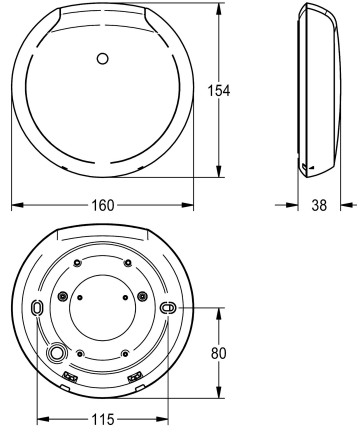

KWC F5 Capteur d'urinoir intelligent F5

Modell-Linie: F5E | F5EF3008
Systèmes de rinçage | Robinets de rinçage électroniques pour urinoirs

KWC-No.

2030067530

Boîtier rond en plastique blanc

2030067531

Boîtier rond en plastique noir

Couleur de base

Blanc

Noir

Capteur d'urinoir intelligent F5 à monter au plafond pour le rinçage central des urinoirs d'une pièce. Module de commande dans un boîtier rond en plastique blanc, pour la détection simultanée de plusieurs utilisateurs et le déclenchement sans contact de programmes de rinçage pour les urinoirs intelligents F5 connectés par communication sans fils. Possibilité de connecter jusqu'à 20 urinoirs intelligents F5. La zone couverte par le capteur dépend de la hauteur de la pièce. Rinçage hygiénique activé 24 heures après le dernier actionnement et enregistrement de données statistiques.

Tension d'alimentation 110 - 240 V AC, 50/60 Hz
Classe de protection IP20
Surface couverte 5 x 2,5 m à une hauteur de 3 m
Dimensions du boîtier 160 x 35 mm (P x H)

Données techniques

ATT-WS-PARAMETERIZATION