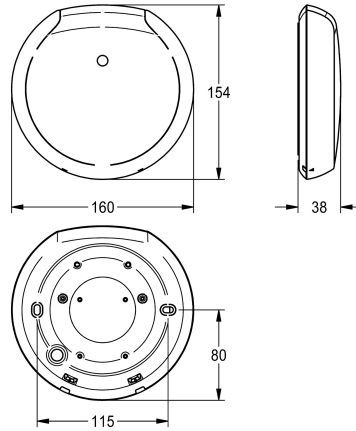

KWC F5 Smart Urinal Sensor

Modell-Linie: F5E | F5EF3008
Spoelsystemen | Elektronische urinoirspoelkranen

KWC-No.

2030067530
White plastic housing

2030067531
Black plastic housing

Basiskleur

Wit

Zwart

F5 Smart Urinal Sensor voor plafondmontage voor de centrale spoeling van urinoirs in een ruimte. Besturingsmodule in ronde, witte kunststof behuizing voor meervoudige, gelijktijdige gebruikersregistratie en contactloze activering van spoelprogramma's bij aangesloten F5 Smart Urinal Units door middel van draadloze communicatie. Mogelijkheid tot verbinding met tot 20 F5 Smart Urinal Units. Het oppervlak dat de sensor registreert, hangt af van de hoogte van de ruimte. Geactiveerde hygiënische spoeling 24 uur na laatste bediening en afhankelijk van de spoelplaats plus opslag van statistische gegevens.

Aansluitspanning 110 - 240 V AC, 50/60 Hz
Beschermingsgraad IP20
Registratieoppervlak 5 x 2,5 m in een ruimte met een hoogte van 3 m
Afmetingen behuizing 160 x 35 mm (D x H)

Technical Data

ATT-WS-PARAMETERIZATION