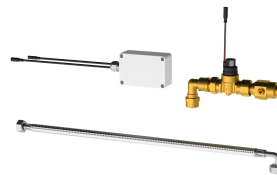

F5 Smart Urinal Sensor voor plafondmontage voor de centrale spoeling van urinoirs in een ruimte. Besturingsmodule in ronde, witte kunststof behuizing voor meervoudige, gelijktijdige gebruikersregistratie en contactloze activering van spoelprogramma's bij aangesloten F5 Smart Urinal Units door middel van draadloze communicatie. Mogelijkheid tot verbinding met tot 20 F5 Smart Urinal Units. Het oppervlak dat de sensor registreert, hangt af van de hoogte van de ruimte. Geactiveerde hygiënische spoeling 24 uur na laatste bediening en afhankelijk van de spoelplaats plus opslag van statistische gegevens.

Type montage

Basiskleur

APP

CEILING-MOUNTING

Wit

Vereiste toebehoren

F5 Smart Urinal Unit voor individuele keramische urinoirs

2030067532
ACEF3002

F5 Smart Urinal Unit voor urinoir van chroomnikkelstaal

2030070859
ACEF3003

F5 Smart Urinal Unit voor serie urinoirs van chroomnikkelstaal

2030072412
ACEF3004