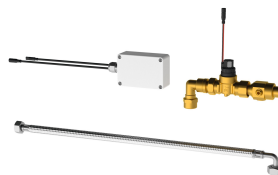

KWC F5

Inteligentny czujnik pisuarowy

Modell-Linie: F5E | F5EF3008

Armatura spłukująca | Armatura spłukująca do pisuarów sterowana elektronicznie

KWC-No.

2030067530

Obudowa z tworzywa sztucznego, kolor biały

2030067531

Obudowa z tworzywa sztucznego, kolor czarny

Kolor podstawowy

Biały

Czarny

F5 Inteligentny czujnik pisuarowy do centralnego spłukiwania pisuarów w jednym pomieszczeniu, montaż na suficie. Moduł sterujący w okrągłej białej obudowie z tworzywa sztucznego, do rozpoznania kilku użytkowników w tym samym czasie i bezdotykowego uruchomienia programów spłukiwania we współpracy z podłączonymi inteligentnymi czujnikami pisuarowymi F5 za pomocą komunikacji bezprzewodowej. Możliwość podłączenia maksymalnie 20 inteligentnych czujników pisuarowych F5. Zasięg czujnika zależy od wysokości pomieszczenia. Aktywowane płukanie higieniczne danego stanowiska po 24 godzinach od ostatniego uruchomienia oraz

Rodzaj montażu

Kolor podstawowy

APP

CEILING-MOUNTING

Biały

Niezbędne akcesoria

F5 Inteligentna jednostka pisuarowa do pojedynczych pisuarów ceramicznych

2030067532
ACEF3002

F5 Inteligentna jednostka pisuarowa do pojedynczego pisuaru ze stali szlachetnej

2030070859
ACEF3003

F5 Inteligentna jednostka pisuar do pisuarów szeregowych ze stali szlachetnej

2030072412
ACEF3004

KWC F5