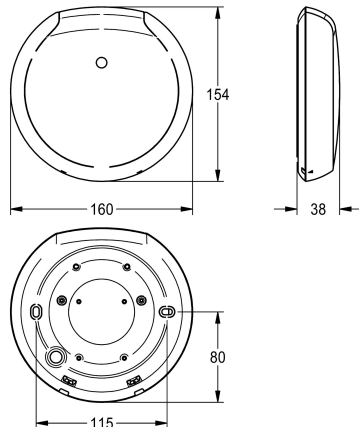

KWC F5

Inteligentny czujnik pisuarowy

Modell-Linie: F5E | F5EF3008

Armatura spłukująca | Armatura spłukująca do pisuarów sterowana elektronicznie

KWC-No.

2030067530

Obudowa z tworzywa sztucznego, kolor biały

Napięcie przyłączeniowe 110 - 240 V AC, 50/60 Hz
Stopień ochrony IP20
Zasięg 5 x 2,5 m przy wysokości pomieszczenia 3 m
Wymiary obudowy 160 x 35 mm (śred. x wys.)

Dane techniczne

ATT-WS-PARAMETERIZATION