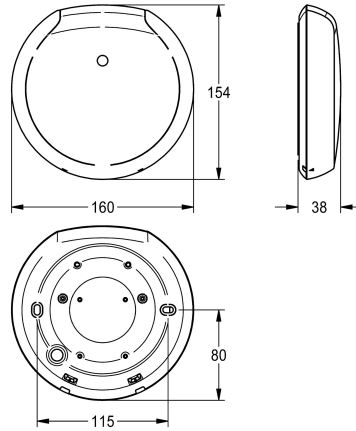

## KWC F5 Smart Urinal-sensor

Modell-Linie: F5E | F5EF3008  
Spolssystem | Elektroniska urinoarspolningssystem

### KWC-No.

**2030067530**  
White plastic housing

**2030067531**  
Black plastic housing