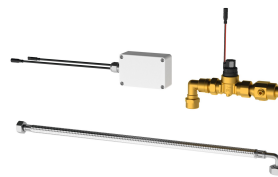

Nödvändiga tillbehör

F5 Smart Urinal-enhet

2030067532
ACEF3002

F5 smart urinal unit for single urinal made of stainless steel

2030070859
ACEF3003

F5 smart urinal unit for series of urinals made of stainless steel

2030072412
ACEF3004