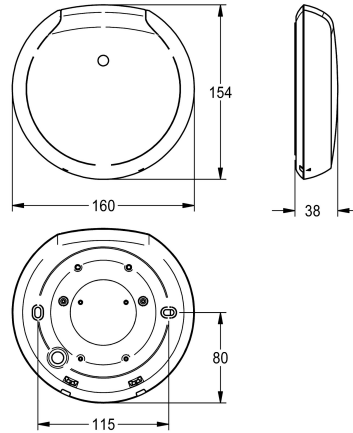

### KWC-Nr.

**2030067530**  
Kunststoffgehäuse Weiß

**2030067531**  
Kunststoffgehäuse Schwarz

### Grundfarbe

weiss

schwarz

F5 Smart Urinal Sensor zur Deckenmontage für die zentrale Spülung von Urinalanlagen in einem Raum. Steuerungsmodul im runden schwarzen Kunststoffgehäuse, zur mehrfachen gleichzeitigen Nutzerfassung und berührungslosen Auslösung von Spülprogrammen bei verbundenen F5 Smart Urinal Units mittels Drahtloskommunikation. Möglichkeit der Anbindung von bis zu 20 F5 Smart Urinal Units. Die Flächenabdeckung des Sensors ist abhängig von der Raumhöhe. Aktivierte spülplatzabhängige Hygienespülung 24 Stunden nach letzter Betätigung sowie

Anschlussspannung 110 - 240 V AC, 50/60 Hz  
Schutzart IP20  
Flächenabdeckung 5 x 2,5 m bei Raumhöhe 3 m  
Gehäuseabmessung 160 x 35 mm (D x H)