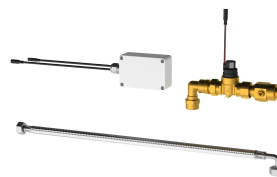

### Grundfarbe

weiss

schwarz

F5 Smart Urinal Sensor zur Deckenmontage für die zentrale Spülung von Urinalanlagen in einem Raum. Steuerungsmodul im runden schwarzen Kunststoffgehäuse, zur mehrfachen gleichzeitigen Nutzerfassung und berührungslosen Auslösung von Spülprogrammen bei verbundenen F5 Smart Urinal Units mittels Drahtloskommunikation. Möglichkeit der Anbindung von bis zu 20 F5 Smart Urinal Units. Die Flächenabdeckung des Sensors ist abhängig von der Raumhöhe. Aktivierte spülplatzabhängige Hygienespülung 24 Stunden nach letzter Betätigung sowie

### Technische Daten

Parametrierung

Art der Montage

Grundfarbe

App

Deckenmontage

schwarz

### Notwendiges Zubehör