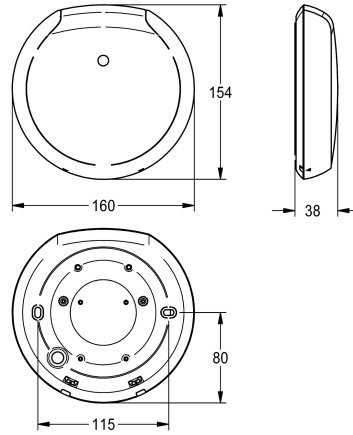

KWC F5 Smart Urinal Sensor

Modell-Linie: F5E | F5EF3009
Spülarmaturen | Elektronische Urinalspülarmaturen

KWC-Nr.

2030067530
Kunststoffgehäuse Weiß

2030067531
Kunststoffgehäuse Schwarz

Grundfarbe

weiss

schwarz

F5 Smart Urinal Sensor zur Deckenmontage für die zentrale Spülung von Urinalanlagen in einem Raum. Steuerungsmodul im runden schwarzen Kunststoffgehäuse, zur mehrfachen gleichzeitigen Nutzerfassung und berührungslosen Auslösung von Spülprogrammen bei verbundenen F5 Smart Urinal Units mittels Drahtloskommunikation. Möglichkeit der Anbindung von bis zu 20 F5 Smart Urinal Units. Die Flächenabdeckung des Sensors ist abhängig von der Raumhöhe. Aktivierte spülplatzabhängige Hygienespülung 24 Stunden nach letzter Betätigung sowie

Anschlussspannung 110 - 240 V AC, 50/60 Hz
Schutzart IP20
Flächenabdeckung 5 x 2,5 m bei Raumhöhe 3 m
Gehäuseabmessung 160 x 35 mm (D x H)

Technische Daten

Parametrierung

Art der Montage

Grundfarbe

teamNumber