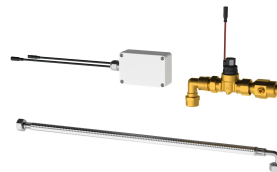

F5 Smart Urinal Sensor zur Deckenmontage für die zentrale Spülung von Urinalanlagen in einem Raum. Steuerungsmodul im runden schwarzen Kunststoffgehäuse, zur mehrfachen gleichzeitigen Nutzerfassung und berührungslosen Auslösung von Spülprogrammen bei verbundenen F5 Smart Urinal Units mittels Drahtloskommunikation. Möglichkeit der Anbindung von bis zu 20 F5 Smart Urinal Units. Die Flächenabdeckung des Sensors ist abhängig von der Raumhöhe. Aktivierte spülplatzabhängige Hygienespülung 24 Stunden nach letzter Betätigung sowie

App

Deckenmontage

schwarz

0

Notwendiges Zubehör

F5 Smart Urinal Unit für Einzelurinale aus Keramik

2030067532
ACEF3002

F5 Smart Urinal Unit für Einzelurinal aus Edelstahl

2030070859
ACEF3003

F5 Smart Urinal Unit für Reihenurinale aus Edelstahl

2030072412
ACEF3004