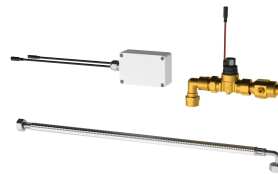

F5 Smart Urinal Unit -yksikkö ruostumattomasta teräksestä valmistettuun riviturinaaliin

2030072412