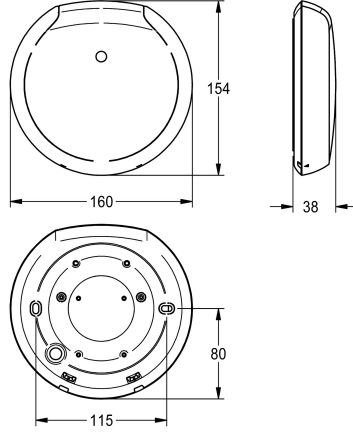

#### KWC-No.

**2030067530**

Valkoinen muovikotelo

**2030067531**

Musta muovikotelo

Liitäntäjännite 110 - 240 V AC, 50/60 Hz  
Suojaluokka IP20  
Tunnistusalue 5 x 2,5 m kun huonekorkeus 3 m  
Kotelon mitat 160 x 35 mm (ø x k)