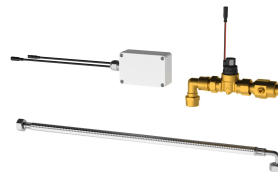

Urinoir intelligent F5 pour urinoirs simples en céramique

2030067532

ACEF3002

F5 Smart Urinal Unit pour urinoir individuel en acier inoxydable

2030070859

ACEF3003

F5 Smart Urinal Unit pour urinoirs collectifs en acier inoxydable