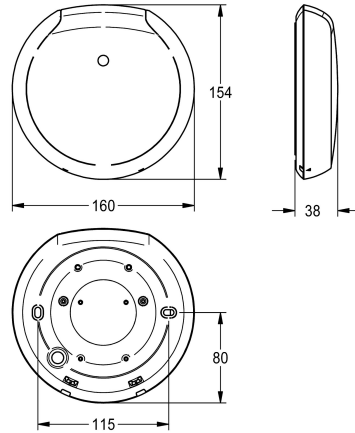

KWC F5 ; Capteur d'urinoir intelligent

Modell-Linie: F5E | F5EF3009

Systèmes de rinçage | Robinets de rinçage électroniques pour urinoirs

KWC-No.

2030067530

Boîtier rond en plastique blanc

2030067531

Boîtier rond en plastique noir

Couleur de base

Blanc

Noir

Capteur d'urinoir intelligent F5 à monter au plafond pour le rinçage central des urinoirs d'une pièce. Module de commande dans un boîtier rond en plastique noir, pour la détection simultanée de plusieurs utilisateurs et le déclenchement sans contact de programmes de rinçage pour les urinoirs intelligents F5 connectés par communication sans fils. Possibilité de connecter jusqu'à 20 urinoirs intelligents F5. La zone couverte par le capteur dépend de la hauteur de la pièce. Rinçage hygiénique activé 24 heures après le dernier actionnement et enregistrement de données statistiques.

Tension d'alimentation 110 - 240 V AC, 50/60 Hz
Classe de protection IP20
Surface couverte 5 x 2,5 m à une hauteur de 3 m
Dimensions du boîtier 160 x 35 mm (P x H)

Données techniques

ATT-WS-PARAMETERIZATION